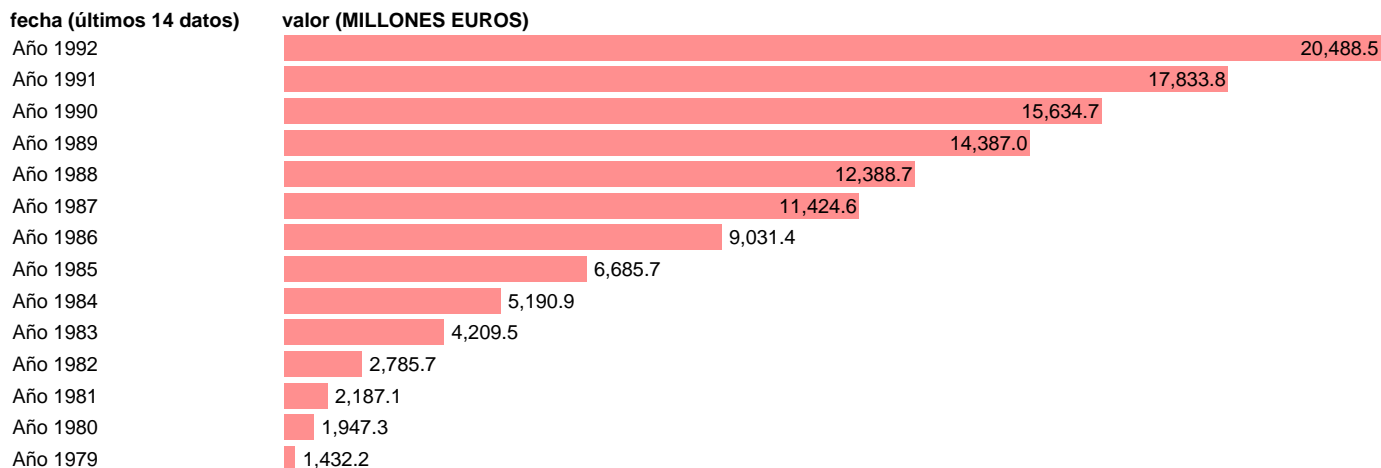

AAPP-ADMON.CENTRAL Y SS-EMPLEOS CTES.-TRANSFERENCIAS CORRIENTES

Estadística: [AAPP-ADMON.CENTRAL Y SS-EMPLEOS CTES.-TRANSFERENCIAS CORRIENTES](#)

Enlace permanente (Permalink): <https://tematicas.org/M1/701260/>

Fuente: **IGAE.**

Frecuencia: **Anual.**

Unidades: **MILLONES EUROS.**

Datos disponibles desde **Año 1979** hasta **Año 1992**.

Valor más alto alcanzado en Año 1992: **20488.5**.

Valor más bajo alcanzado en Año 1979: **1432.2**.

[Pulse aquí](#) para acceder a los datos completos actualizados y a la representación gráfica estadística.