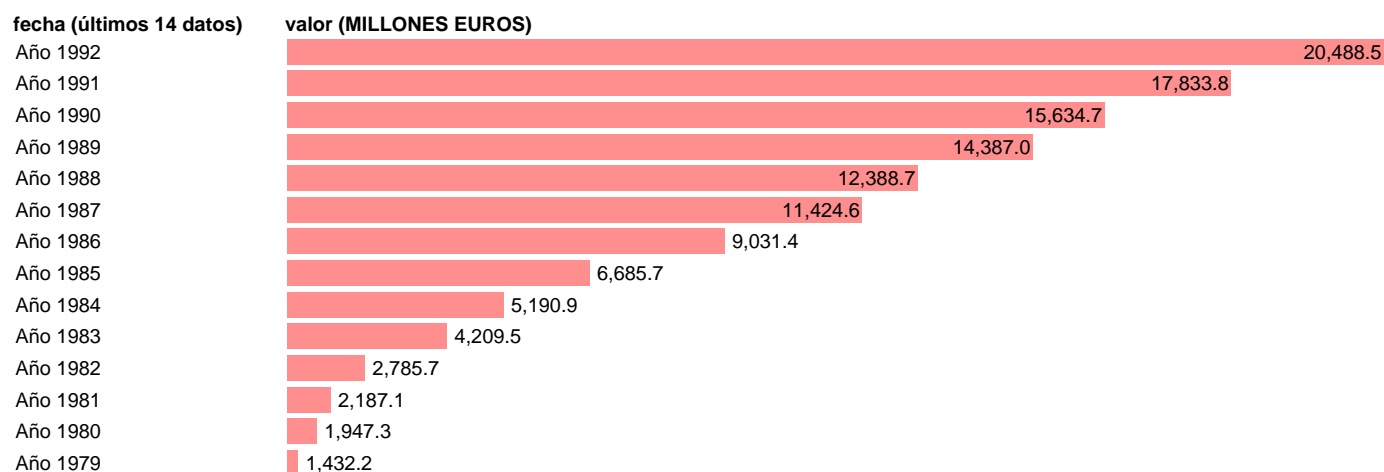

AAPP-ADMON.CENTRAL Y SS-EMPLEOS CTES.-TRANSFERENCIAS CORRIENTES

Estadística: [AAPP-ADMON.CENTRAL Y SS-EMPLEOS CTES.-TRANSFERENCIAS CORRIENTES](#)

Enlace permanente (Permalink): <https://tematicas.org/M1/7h01260/>

Fuente: **IGAE.**

Frecuencia: **Anual.**

Unidades: **MILLONES EUROS.**

Datos disponibles desde **Año 1979** hasta **Año 1992**.

Valor más alto alcanzado en Año 1992: **20488.5**.

Valor más bajo alcanzado en Año 1979: **1432.2**.

[Pulse aquí](#) para acceder a los datos completos actualizados y a la representación gráfica estadística.