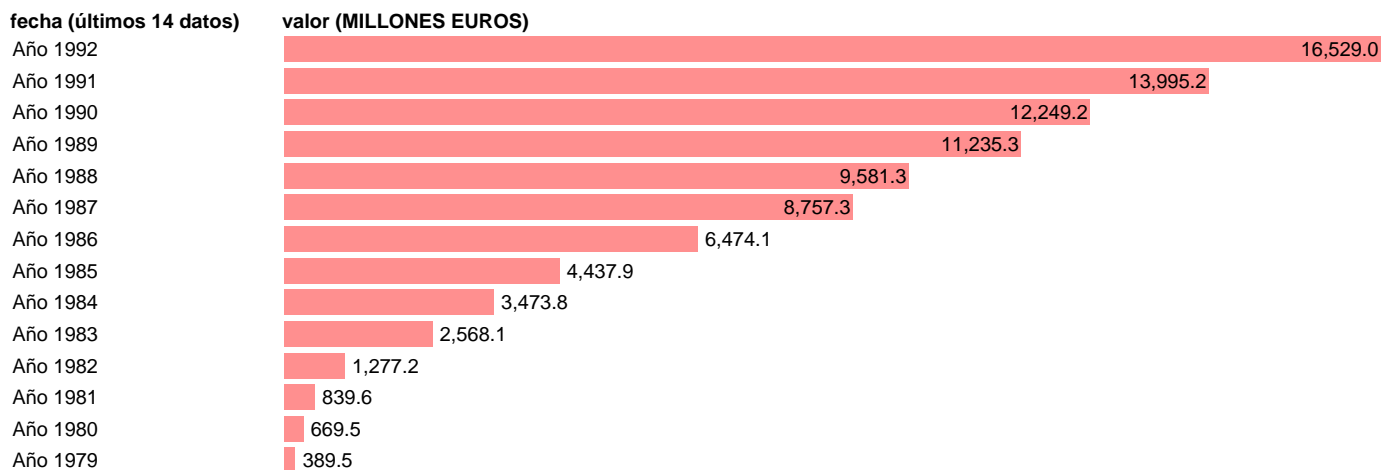

AAPP-ADMON.CENTRAL Y SS-EMPLEOS CTES.-TRANSFERENCIAS CORRIENTES ENTRE AAPP

Estadística: [AAPP-ADMON.CENTRAL Y SS-EMPLEOS CTES.-TRANSFERENCIAS CORRIENTES ENTRE AAPP](#)

Enlace permanente (Permalink): <https://tematicas.org/M1/701261/>

Fuente: **IGAE.**

Frecuencia: **Anual.**

Unidades: **MILLONES EUROS.**

Datos disponibles desde **Año 1979** hasta **Año 1992**.

Valor más alto alcanzado en Año 1992: **16529.**

Valor más bajo alcanzado en Año 1979: **389.5.**

[Pulse aquí](#) para acceder a los datos completos actualizados y a la representación gráfica estadística.