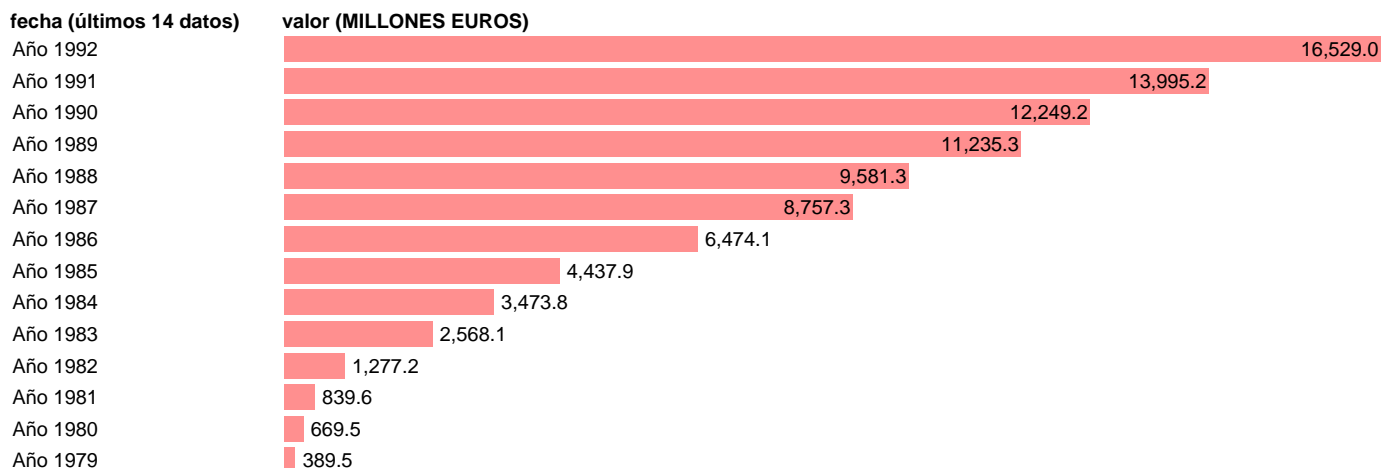

AAPP-ADMON.CENTRAL Y SS-EMPLEOS CTES.-TRANSFERENCIAS CORRIENTES ENTRE AAPP

Estadística: [AAPP-ADMON.CENTRAL Y SS-EMPLEOS CTES.-TRANSFERENCIAS CORRIENTES ENTRE AAPP](#)

Enlace permanente (Permalink): <https://tematicas.org/M1/7h01261/>

Fuente: **IGAE.**

Frecuencia: **Anual.**

Unidades: **MILLONES EUROS.**

Datos disponibles desde **Año 1979** hasta **Año 1992**.

Valor más alto alcanzado en Año 1992: **16529.**

Valor más bajo alcanzado en Año 1979: **389.5.**

[Pulse aquí](#) para acceder a los datos completos actualizados y a la representación gráfica estadística.