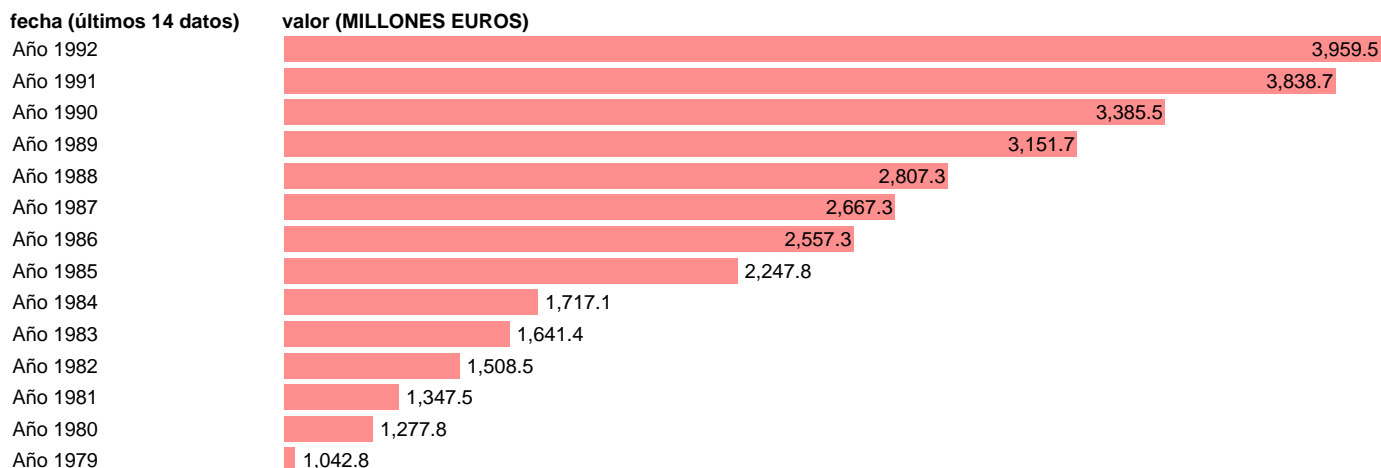

## AAPP-ADMON.CENTRAL Y SS-EMPLEOS CTES.-TRANSFERENCIAS CORRIENTES DIVERSAS

Estadística: [AAPP-ADMON.CENTRAL Y SS-EMPLEOS CTES.-TRANSFERENCIAS CORRIENTES DIVERSAS](#)

Enlace permanente (Permalink): <https://tematicas.org/M1/7h01262/>

Fuente: **IGAE.**

Frecuencia: **Anual.**

Unidades: **MILLONES EUROS.**

Datos disponibles desde **Año 1979** hasta **Año 1992**.

Valor más alto alcanzado en Año 1992: **3959.5**.

Valor más bajo alcanzado en Año 1979: **1042.8**.

[Pulse aquí](#) para acceder a los datos completos actualizados y a la representación gráfica estadística.