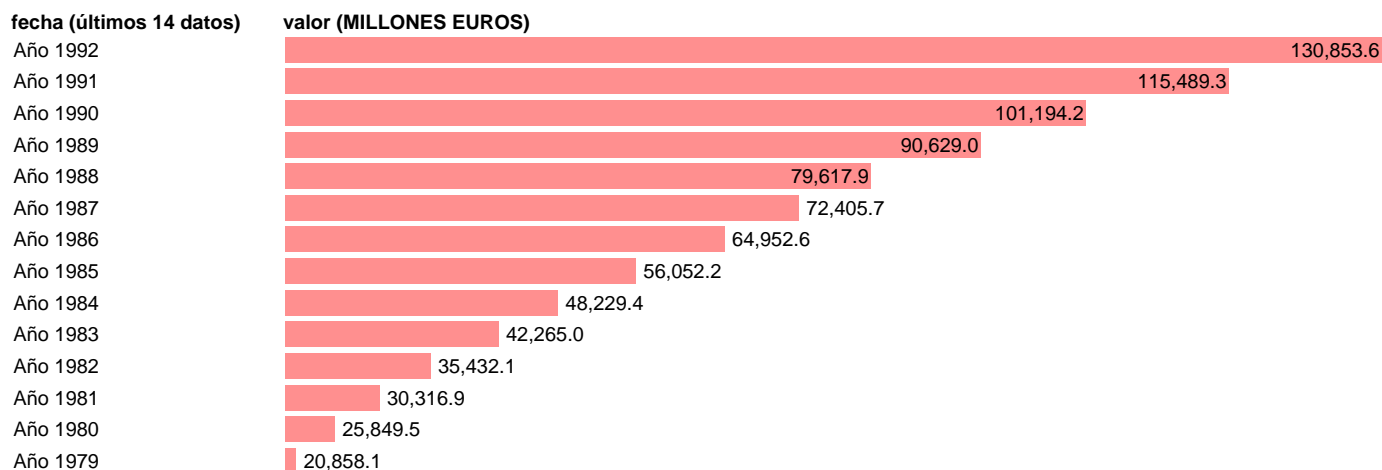

## AAPP-ADMON.CENTRAL Y SS-EMPLEOS CTES.-TOTAL EMPLEOS CORRIENTES

Estadística: [AAPP-ADMON.CENTRAL Y SS-EMPLEOS CTES.-TOTAL EMPLEOS CORRIENTES](#)

Enlace permanente (Permalink): <https://tematicas.org/M1/701200/>

Fuente: **IGAE.**

Frecuencia: **Anual.**

Unidades: **MILLONES EUROS.**

Datos disponibles desde **Año 1979** hasta **Año 1992.**

Valor más alto alcanzado en Año 1992: **130853.6.**

Valor más bajo alcanzado en Año 1979: **20858.1.**

[Pulse aquí](#) para acceder a los datos completos actualizados y a la representación gráfica estadística.