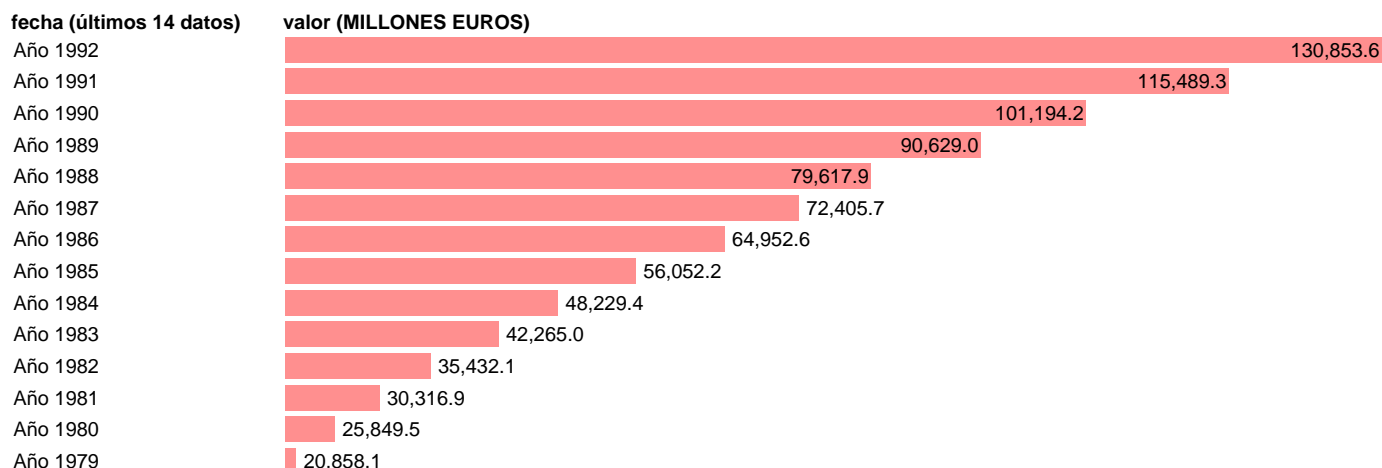

AAPP-ADMON.CENTRAL Y SS-EMPLEOS CTES.-TOTAL EMPLEOS CORRIENTES

Estadística: [AAPP-ADMON.CENTRAL Y SS-EMPLEOS CTES.-TOTAL EMPLEOS CORRIENTES](#)

Enlace permanente (Permalink): <https://tematicas.org/M1/7h01200/>

Fuente: **IGAE.**

Frecuencia: **Anual.**

Unidades: **MILLONES EUROS.**

Datos disponibles desde **Año 1979** hasta **Año 1992.**

Valor más alto alcanzado en Año 1992: **130853.6.**

Valor más bajo alcanzado en Año 1979: **20858.1.**

[Pulse aquí](#) para acceder a los datos completos actualizados y a la representación gráfica estadística.