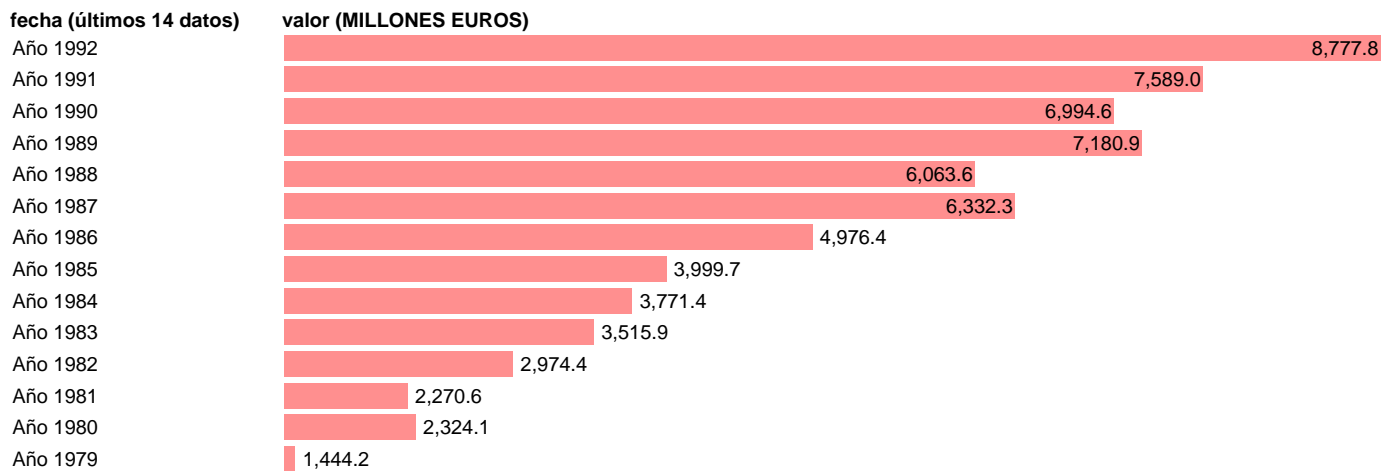

Fuente: **IGAE.**

Frecuencia: **Anual.**

Unidades: **MILLONES EUROS.**

Datos disponibles desde **Año 1979** hasta **Año 1992**.

Valor más alto alcanzado en Año 1992: **8777.8**.

Valor más bajo alcanzado en Año 1979: **1444.2**.

[Pulse aquí](#) para acceder a los datos completos actualizados y a la representación gráfica estadística.