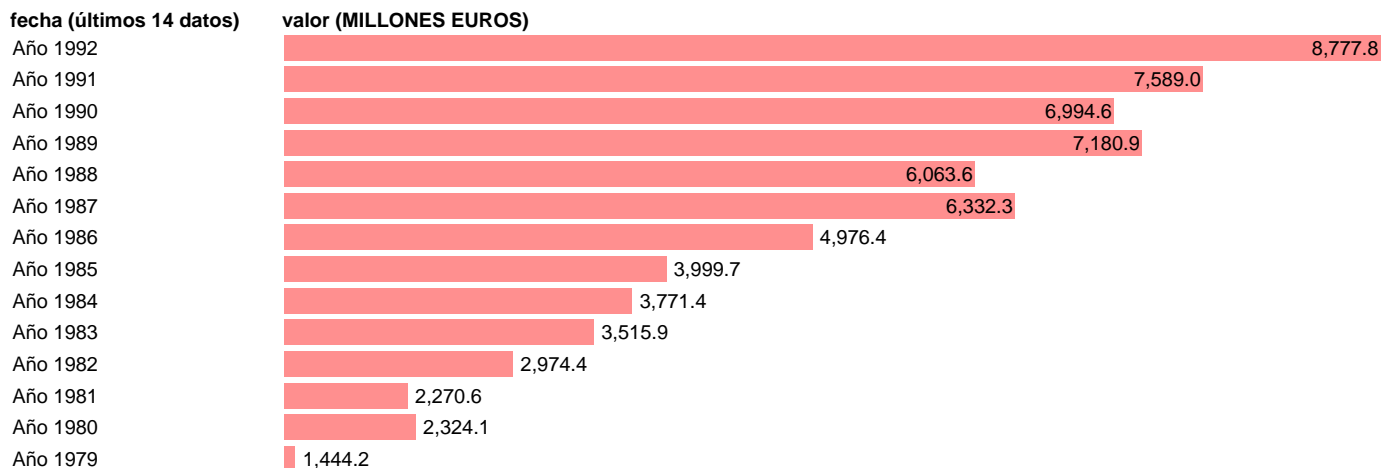

AAPP-ADMON.CENTRAL Y SS-EMPLEOS CTES.-TOTAL COMPRAS NETAS

Estadística: [AAPP-ADMON.CENTRAL Y SS-EMPLEOS CTES.-TOTAL COMPRAS NETAS](#)

Enlace permanente (Permalink): <https://tematicas.org/M1/7h01220/>

Fuente: **IGAE.**

Frecuencia: **Anual.**

Unidades: **MILLONES EUROS.**

Datos disponibles desde **Año 1979** hasta **Año 1992.**

Valor más alto alcanzado en Año 1992: **8777.8.**

Valor más bajo alcanzado en Año 1979: **1444.2.**