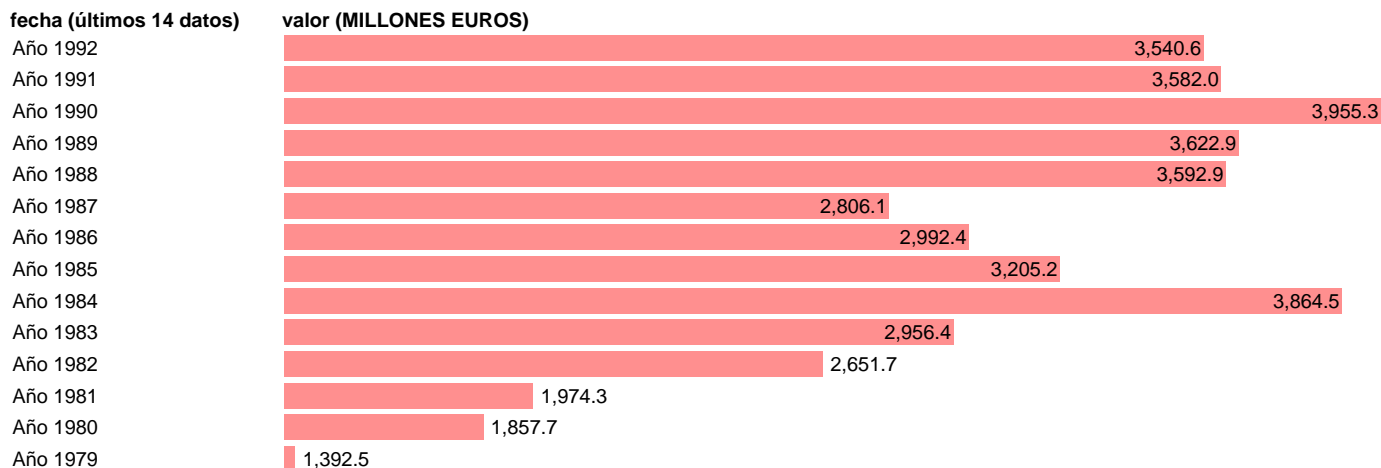

Fuente: **IGAE.**

Frecuencia: **Anual.**

Unidades: **MILLONES EUROS.**

Datos disponibles desde **Año 1979** hasta **Año 1992.**

Valor más alto alcanzado en Año 1990: **3955.3.**

Valor más bajo alcanzado en Año 1979: **1392.5.**

[Pulse aquí](#) para acceder a los datos completos actualizados y a la representación gráfica estadística.