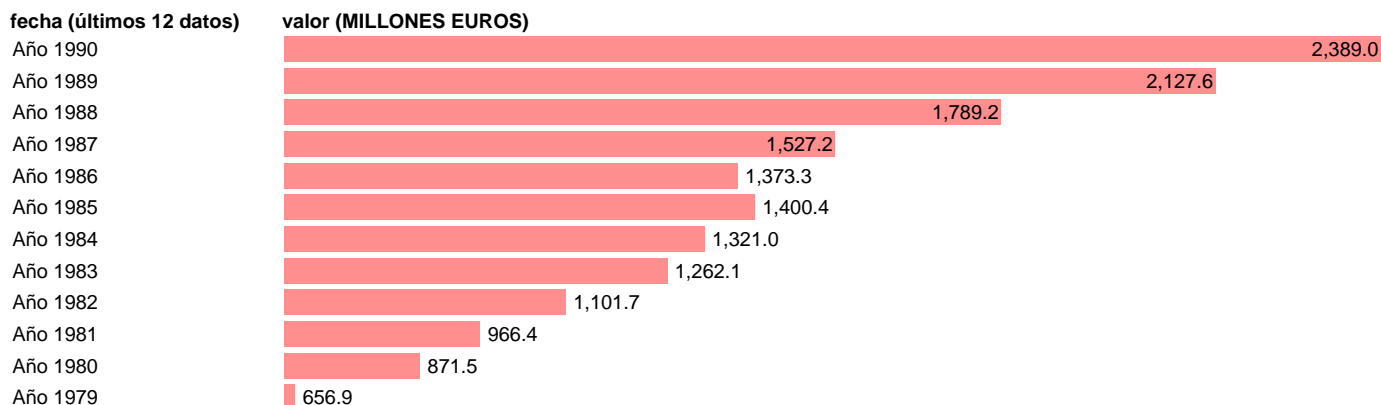

Fuente: **IGAE.**

Frecuencia: **Anual.**

Unidades: **MILLONES EUROS.**

Datos disponibles desde **Año 1979** hasta **Año 1990**.

Valor más alto alcanzado en Año 1990: **2389**.

Valor más bajo alcanzado en Año 1979: **656.9**.

[Pulse aquí](#) para acceder a los datos completos actualizados y a la representación gráfica estadística.