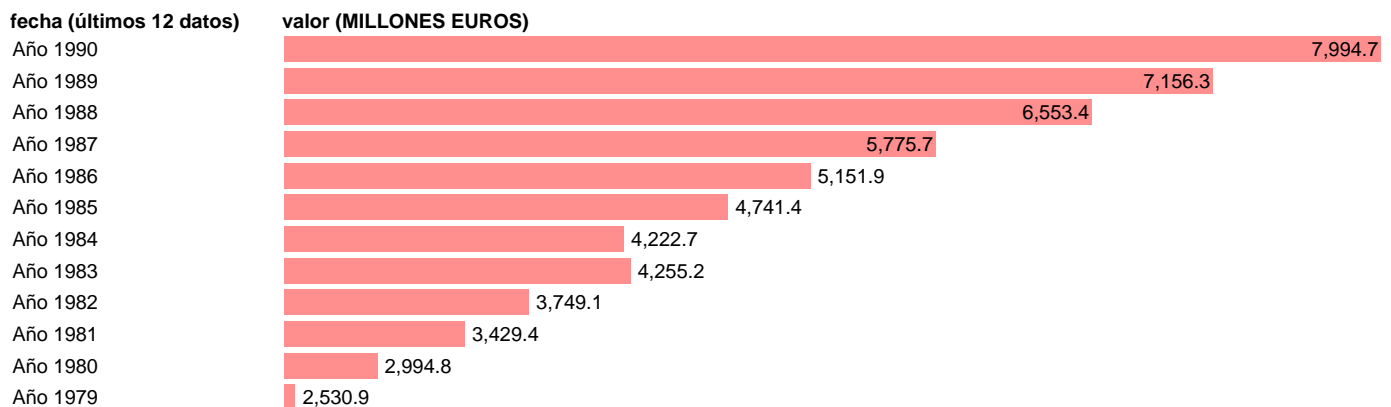

Fuente: **IGAE.**

Frecuencia: **Anual.**

Unidades: **MILLONES EUROS.**

Datos disponibles desde **Año 1979** hasta **Año 1990**.

Valor más alto alcanzado en Año 1990: **7994.7**.

Valor más bajo alcanzado en Año 1979: **2530.9**.

[Pulse aquí](#) para acceder a los datos completos actualizados y a la representación gráfica estadística.