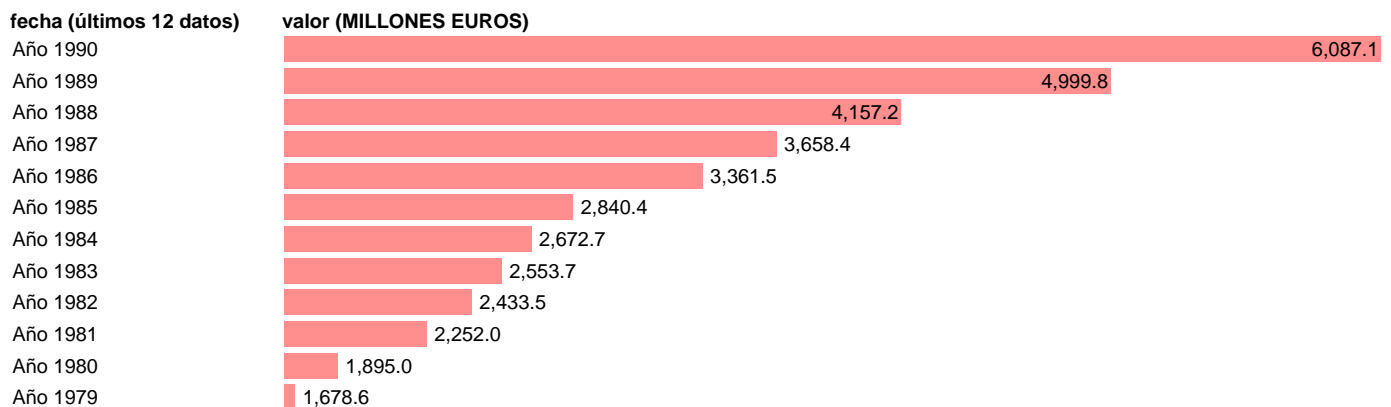

Fuente: **IGAE.**

Frecuencia: **Anual.**

Unidades: **MILLONES EUROS.**

Datos disponibles desde **Año 1979** hasta **Año 1990**.

Valor más alto alcanzado en Año 1990: **6087.1**.

Valor más bajo alcanzado en Año 1979: **1678.6**.

[Pulse aquí](#) para acceder a los datos completos actualizados y a la representación gráfica estadística.