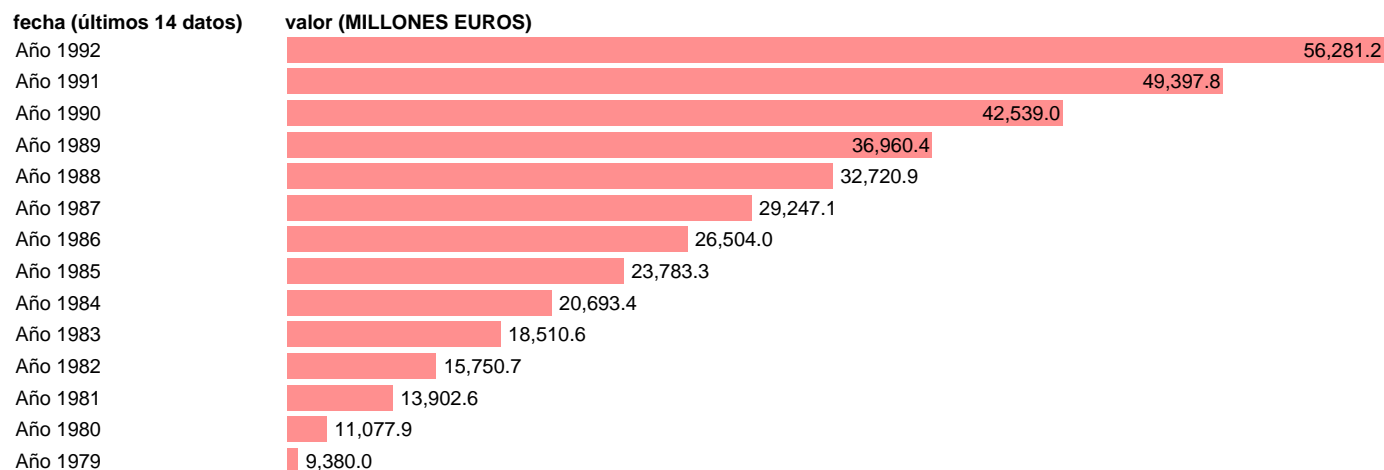

Fuente: **IGAE.**

Frecuencia: **Anual.**

Unidades: **MILLONES EUROS.**

Datos disponibles desde **Año 1979** hasta **Año 1992.**

Valor más alto alcanzado en Año 1992: **56281.2.**

Valor más bajo alcanzado en Año 1979: **9380.**

[Pulse aquí](#) para acceder a los datos completos actualizados y a la representación gráfica estadística.