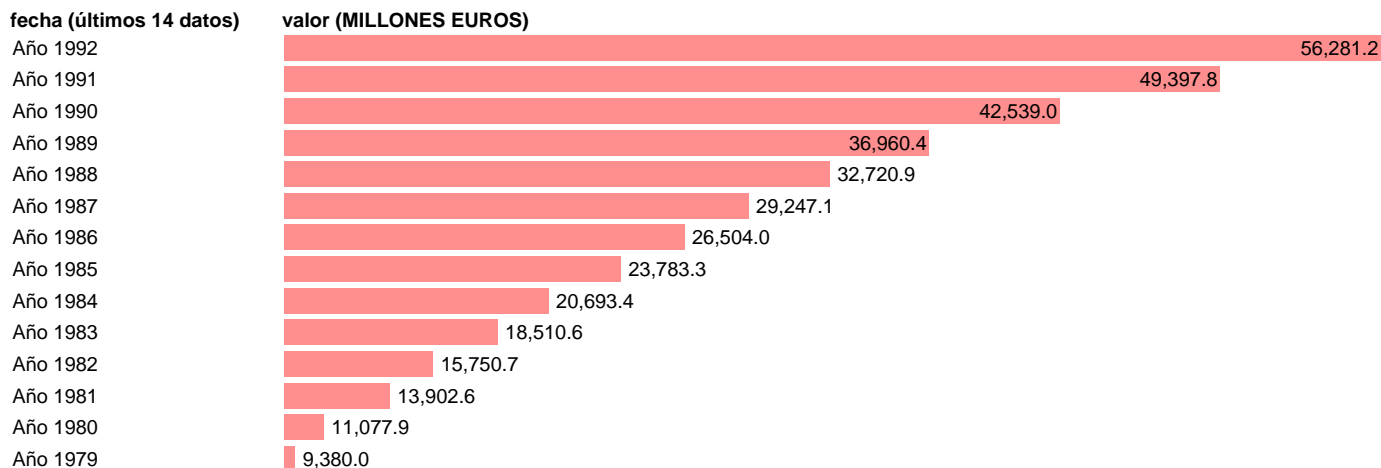

Fuente: **IGAE.**

Frecuencia: **Anual.**

Unidades: **MILLONES EUROS.**

Datos disponibles desde **Año 1979** hasta **Año 1992.**

Valor más alto alcanzado en Año 1992: **56281.2.**

Valor más bajo alcanzado en Año 1979: **9380.**

[Pulse aquí](#) para acceder a los datos completos actualizados y a la representación gráfica estadística.