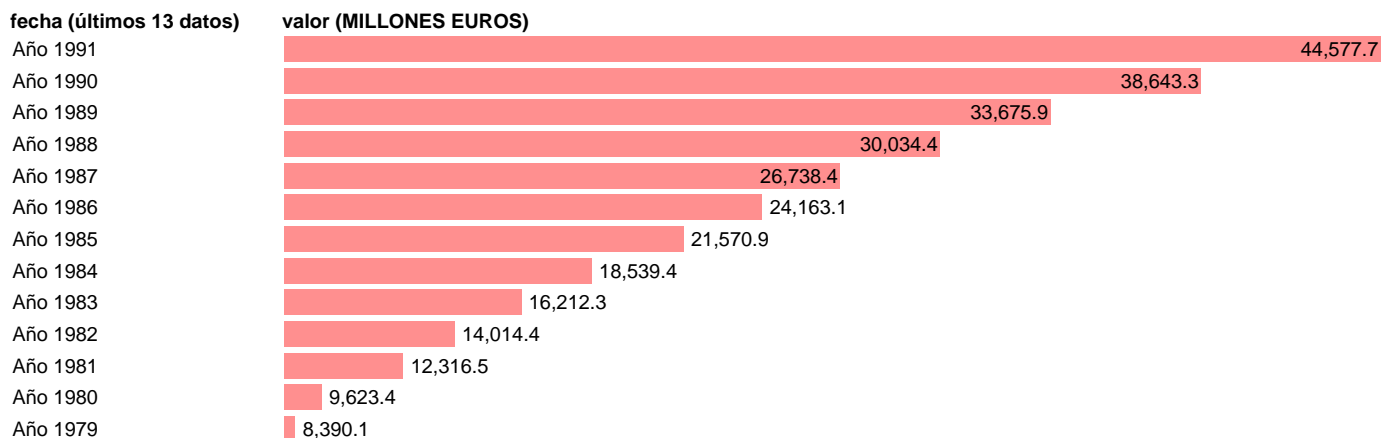

Fuente: **IGAE.**

Frecuencia: **Anual.**

Unidades: **MILLONES EUROS.**

Datos disponibles desde **Año 1979** hasta **Año 1991**.

Valor más alto alcanzado en Año 1991: **44577.7**.

Valor más bajo alcanzado en Año 1979: **8390.1**.

[Pulse aquí](#) para acceder a los datos completos actualizados y a la representación gráfica estadística.