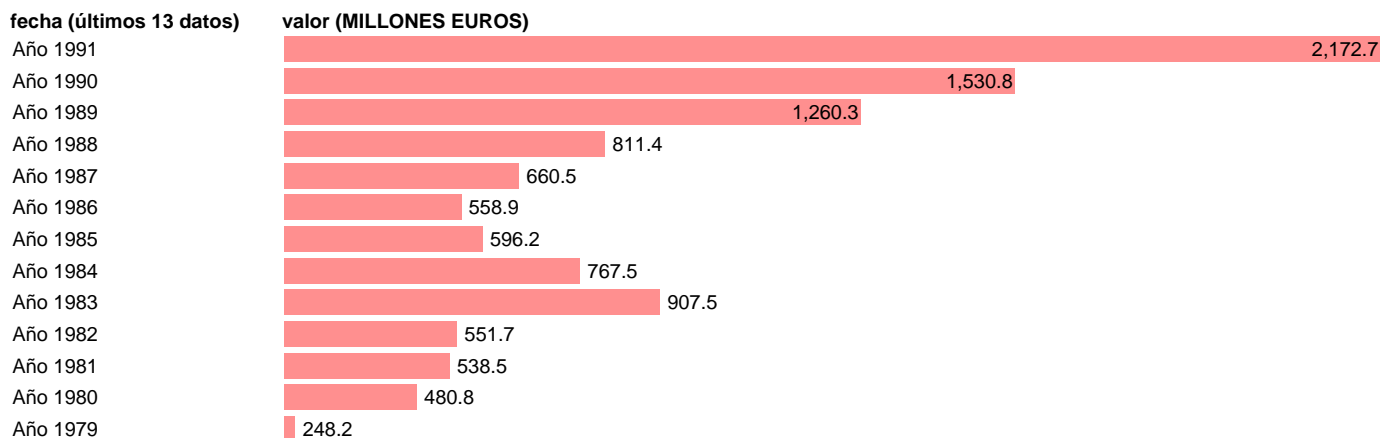

Fuente: **IGAE.**

Frecuencia: **Anual.**

Unidades: **MILLONES EUROS.**

Datos disponibles desde **Año 1979** hasta **Año 1991**.

Valor más alto alcanzado en Año 1991: **2172.7**.

Valor más bajo alcanzado en Año 1979: **248.2**.

[Pulse aquí](#) para acceder a los datos completos actualizados y a la representación gráfica estadística.