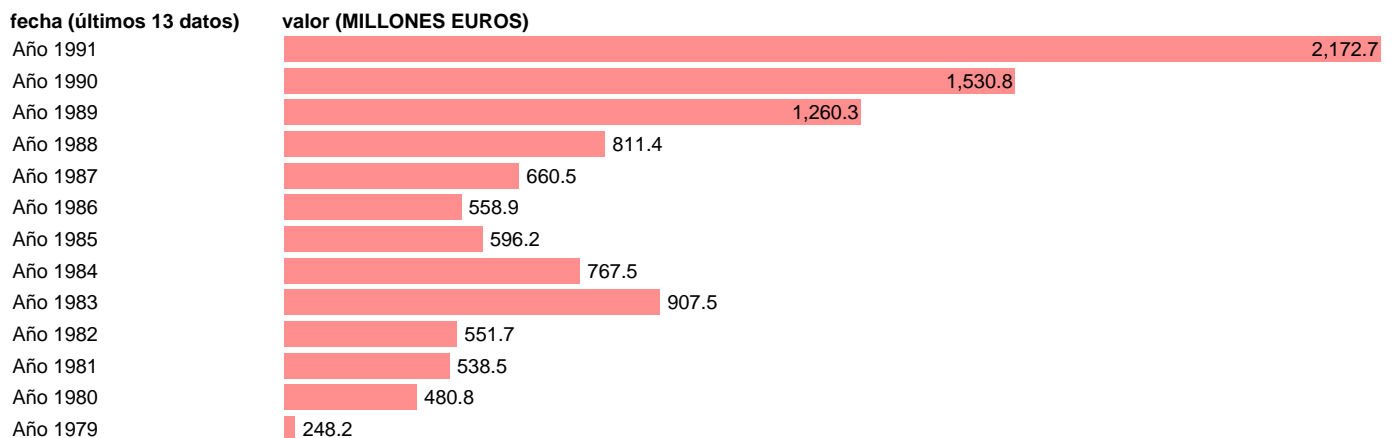

Fuente: **IGAE.**

Frecuencia: **Anual.**

Unidades: **MILLONES EUROS.**

Datos disponibles desde **Año 1979** hasta **Año 1991**.

Valor más alto alcanzado en Año 1991: **2172.7**.

Valor más bajo alcanzado en Año 1979: **248.2**.

[Pulse aquí](#) para acceder a los datos completos actualizados y a la representación gráfica estadística.