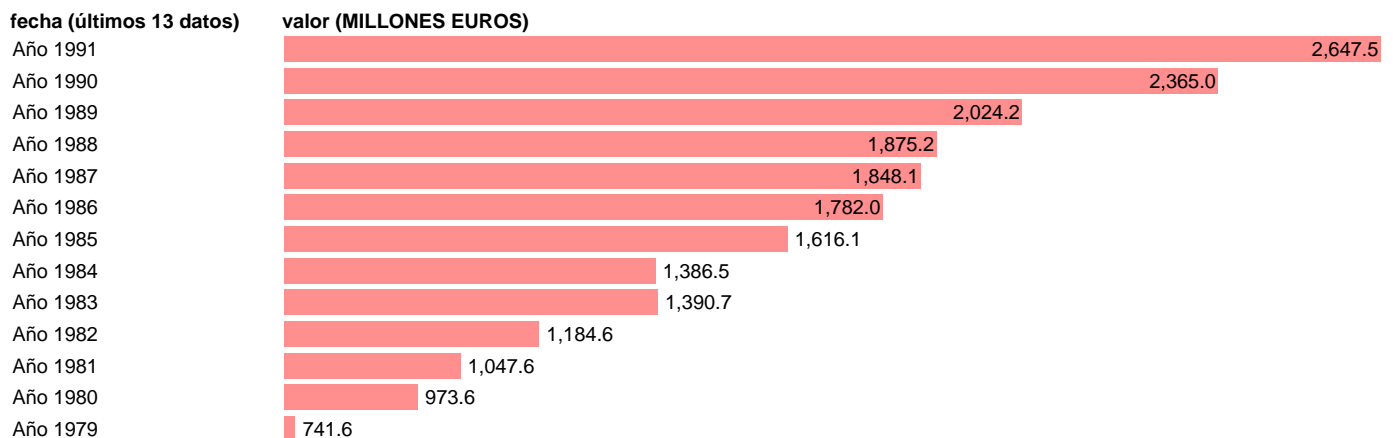

Fuente: **IGAE.**

Frecuencia: **Anual.**

Unidades: **MILLONES EUROS.**

Datos disponibles desde **Año 1979** hasta **Año 1991**.

Valor más alto alcanzado en Año 1991: **2647.5**.

Valor más bajo alcanzado en Año 1979: **741.6**.

[Pulse aquí](#) para acceder a los datos completos actualizados y a la representación gráfica estadística.