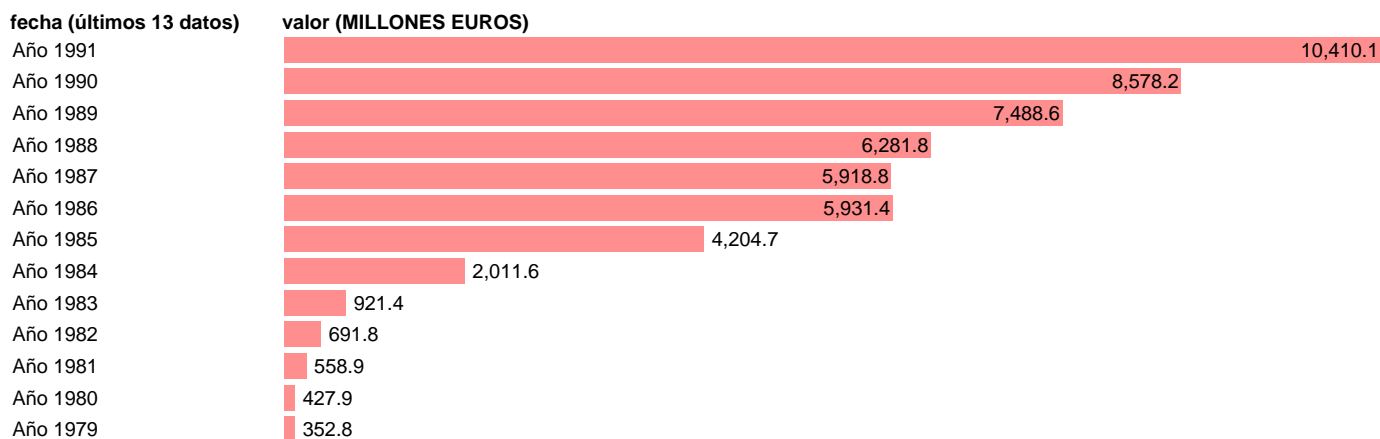

Fuente: **IGAE.**

Frecuencia: **Anual.**

Unidades: **MILLONES EUROS.**

Datos disponibles desde **Año 1979** hasta **Año 1991**.

Valor más alto alcanzado en Año 1991: **10410.1**.

Valor más bajo alcanzado en Año 1979: **352.8**.

[Pulse aquí](#) para acceder a los datos completos actualizados y a la representación gráfica estadística.