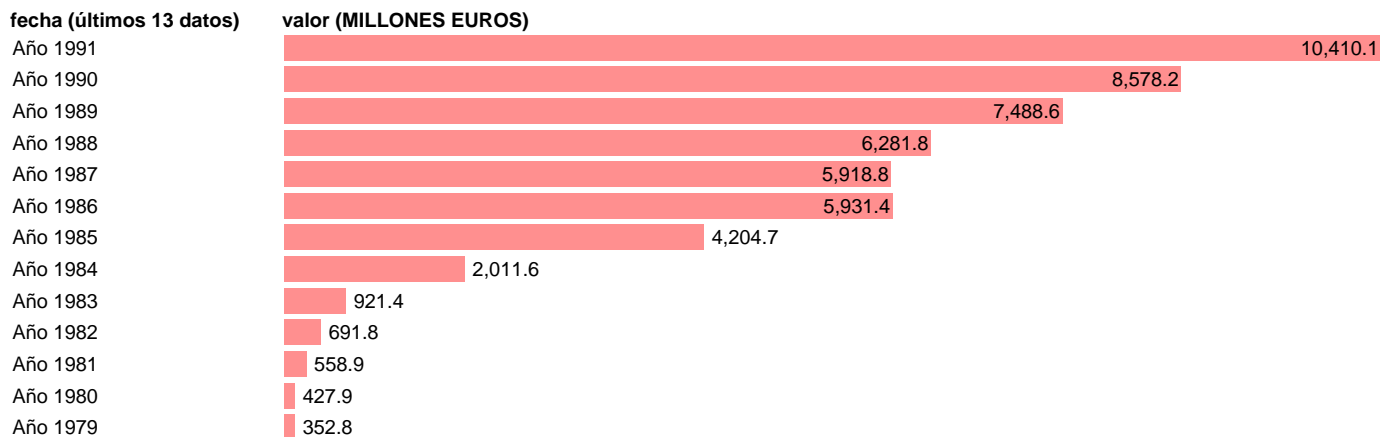

Fuente: **IGAE.**

Frecuencia: **Anual.**

Unidades: **MILLONES EUROS.**

Datos disponibles desde **Año 1979** hasta **Año 1991**.

Valor más alto alcanzado en Año 1991: **10410.1**.

Valor más bajo alcanzado en Año 1979: **352.8**.

[Pulse aquí](#) para acceder a los datos completos actualizados y a la representación gráfica estadística.