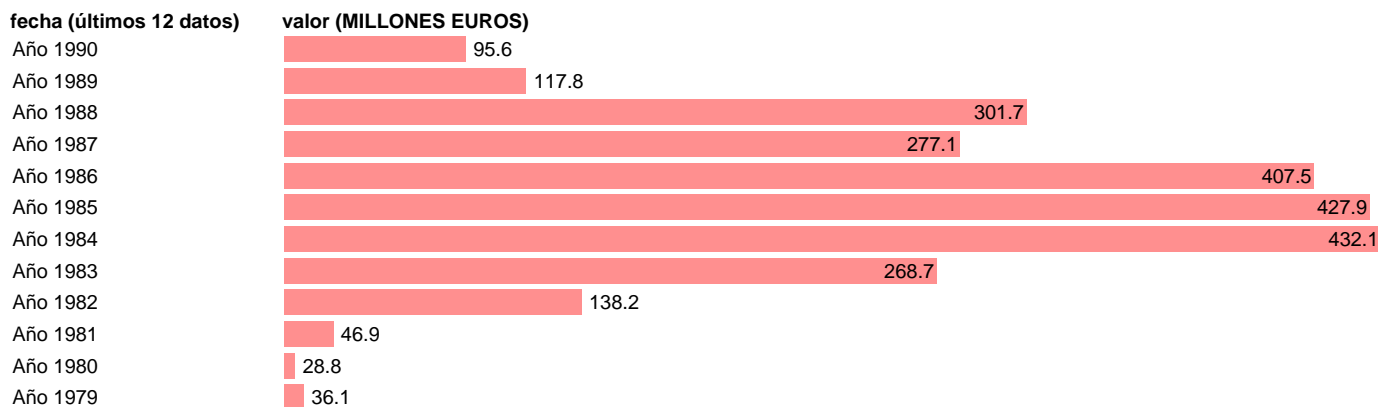

Fuente: **IGAE.**

Frecuencia: **Anual.**

Unidades: **MILLONES EUROS.**

Datos disponibles desde **Año 1979** hasta **Año 1990**.

Valor más alto alcanzado en Año 1984: **432.1**.

Valor más bajo alcanzado en Año 1980: **28.8**.

[Pulse aquí](#) para acceder a los datos completos actualizados y a la representación gráfica estadística.