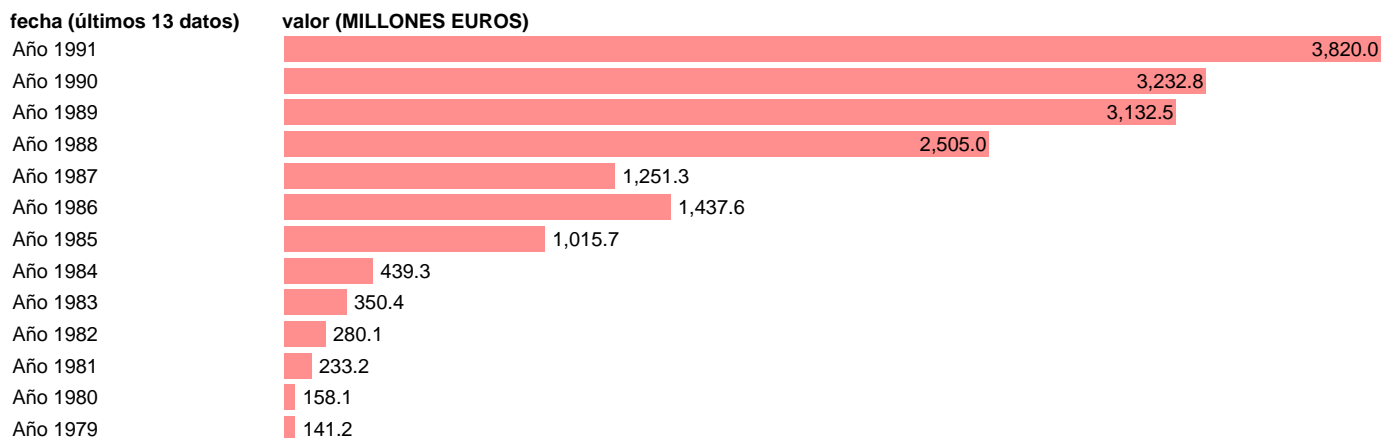

Fuente: **IGAE.**

Frecuencia: **Anual.**

Unidades: **MILLONES EUROS.**

Datos disponibles desde **Año 1979** hasta **Año 1991**.

Valor más alto alcanzado en Año 1991: **3820.**

Valor más bajo alcanzado en Año 1979: **141.2.**

[Pulse aquí](#) para acceder a los datos completos actualizados y a la representación gráfica estadística.