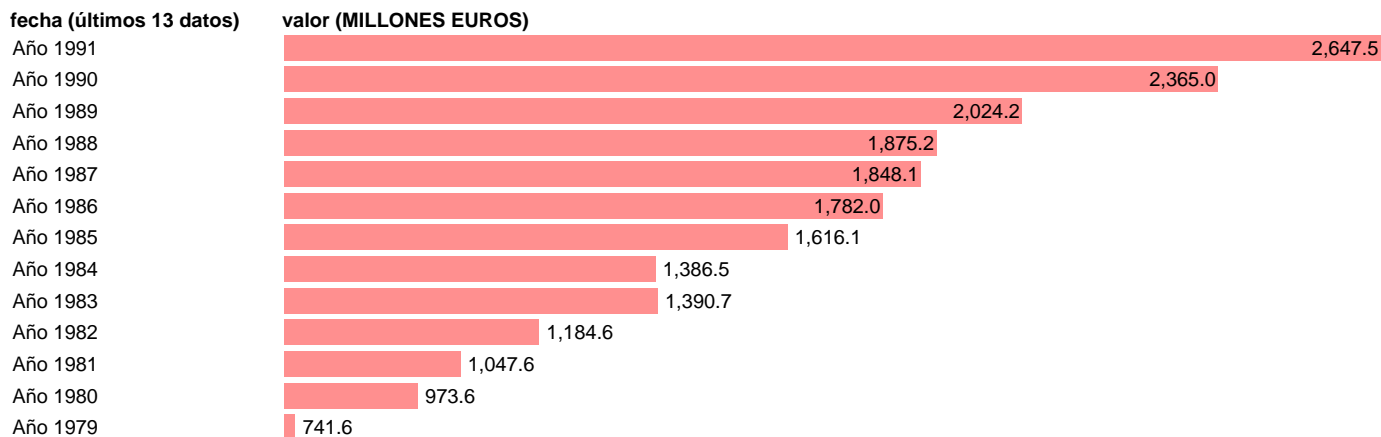

Fuente: **IGAE.**

Frecuencia: **Anual.**

Unidades: **MILLONES EUROS.**

Datos disponibles desde **Año 1979** hasta **Año 1991**.

Valor más alto alcanzado en Año 1991: **2647.5**.

Valor más bajo alcanzado en Año 1979: **741.6**.

[Pulse aquí](#) para acceder a los datos completos actualizados y a la representación gráfica estadística.