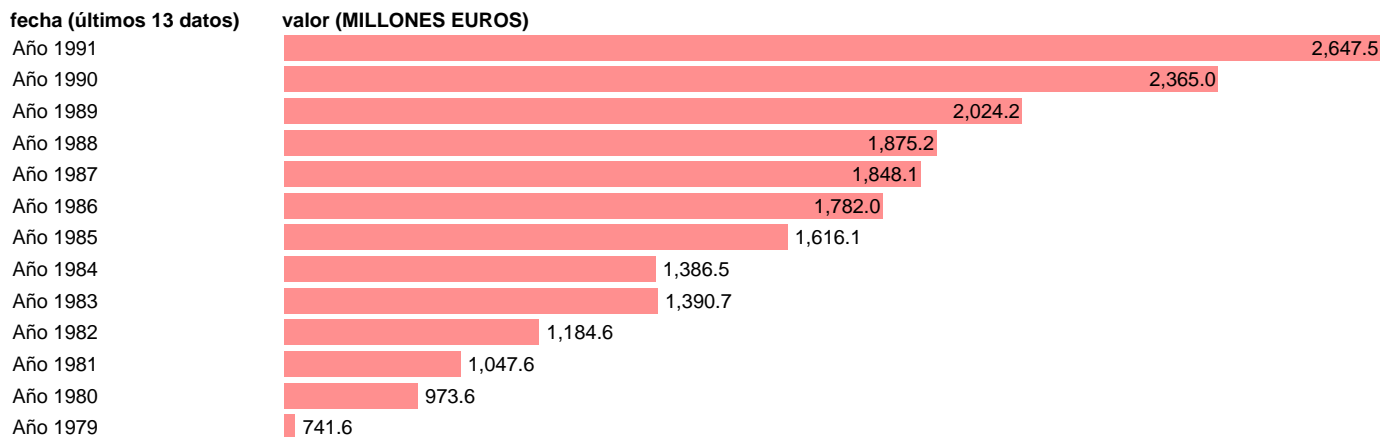

Fuente: **IGAE.**

Frecuencia: **Anual.**

Unidades: **MILLONES EUROS.**

Datos disponibles desde **Año 1979** hasta **Año 1991**.

Valor más alto alcanzado en Año 1991: **2647.5**.

Valor más bajo alcanzado en Año 1979: **741.6**.

[Pulse aquí](#) para acceder a los datos completos actualizados y a la representación gráfica estadística.