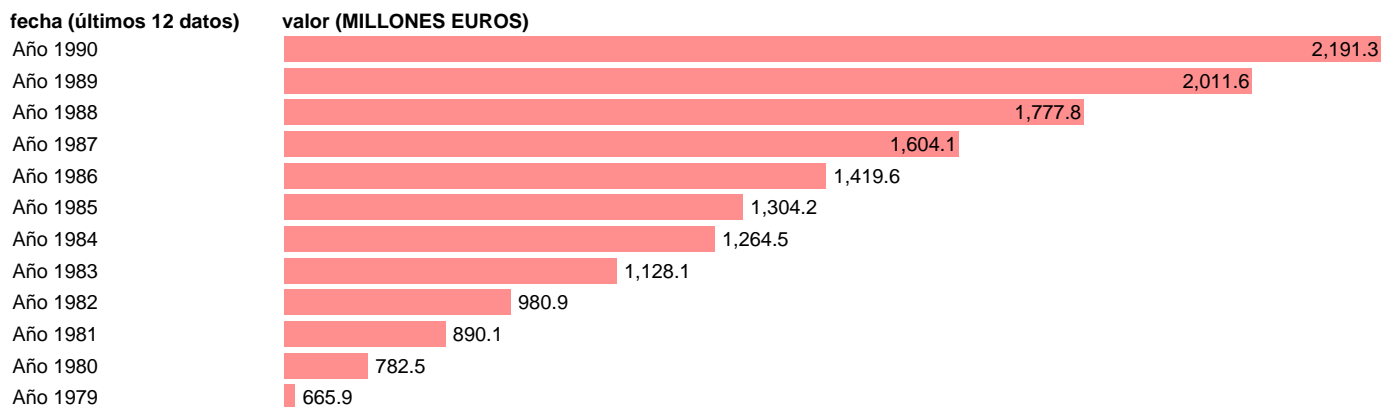

AAPP-ADMON.CENTRAL Y SS-EMPLEOS CTES.-COT. SOCIALES REALES A CARGO EMPLEADORES

Estadística: [AAPP-ADMON.CENTRAL Y SS-EMPLEOS CTES.-COT. SOCIALES REALES A CARGO EMPLEADORES](#)

Enlace permanente (Permalink): <https://tematicas.org/M1/701234/>

Fuente: **IGAE.**

Frecuencia: **Anual.**

Unidades: **MILLONES EUROS.**

Datos disponibles desde **Año 1979** hasta **Año 1990.**

Valor más alto alcanzado en Año 1990: **2191.3.**

Valor más bajo alcanzado en Año 1979: **665.9.**

[Pulse aquí](#) para acceder a los datos completos actualizados y a la representación gráfica estadística.