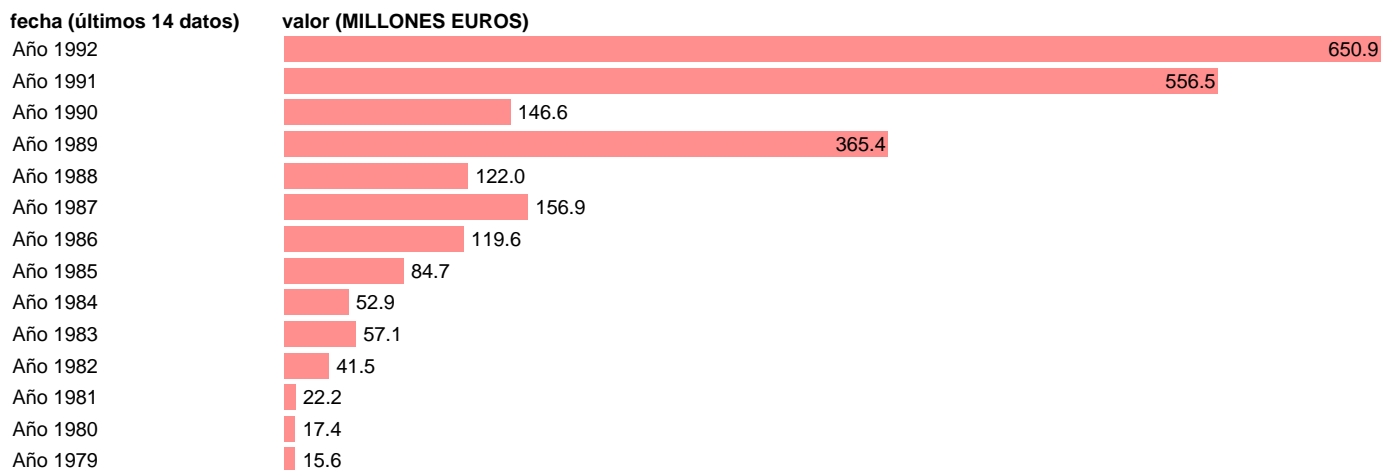

AAPP-ADMON.CENTRAL Y SS-EMPLEOS CTES.-COOPERACION INTERNACIONAL CORRIENTE

Estadística: [AAPP-ADMON.CENTRAL Y SS-EMPLEOS CTES.-COOPERACION INTERNACIONAL CORRIENTE](#)

Enlace permanente (Permalink): <https://tematicas.org/M1/701290/>

Fuente: **IGAE.**

Frecuencia: **Anual.**

Unidades: **MILLONES EUROS.**

Datos disponibles desde **Año 1979** hasta **Año 1992**.

Valor más alto alcanzado en Año 1992: **650.9**.

Valor más bajo alcanzado en Año 1979: **15.6**.

[Pulse aquí](#) para acceder a los datos completos actualizados y a la representación gráfica estadística.