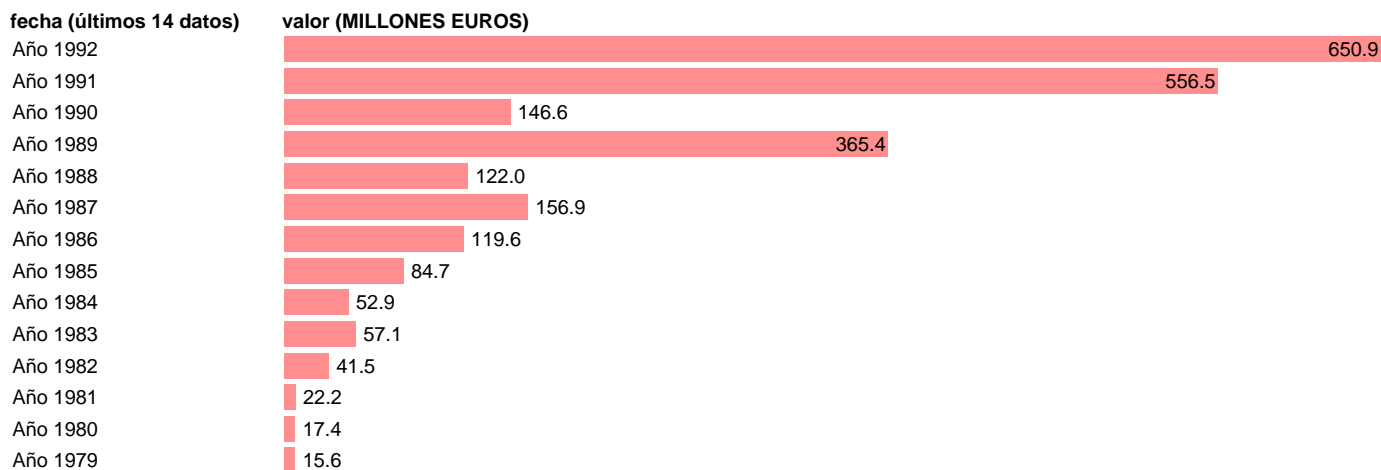

## AAPP-ADMON.CENTRAL Y SS-EMPLEOS CTES.-COOPERACION INTERNACIONAL CORRIENTE

Estadística: [AAPP-ADMON.CENTRAL Y SS-EMPLEOS CTES.-COOPERACION INTERNACIONAL CORRIENTE](#)

Enlace permanente (Permalink): <https://tematicas.org/M1/7h01290/>

Fuente: **IGAE.**

Frecuencia: **Anual.**

Unidades: **MILLONES EUROS.**

Datos disponibles desde **Año 1979** hasta **Año 1992**.

Valor más alto alcanzado en Año 1992: **650.9**.

Valor más bajo alcanzado en Año 1979: **15.6**.

[Pulse aquí](#) para acceder a los datos completos actualizados y a la representación gráfica estadística.