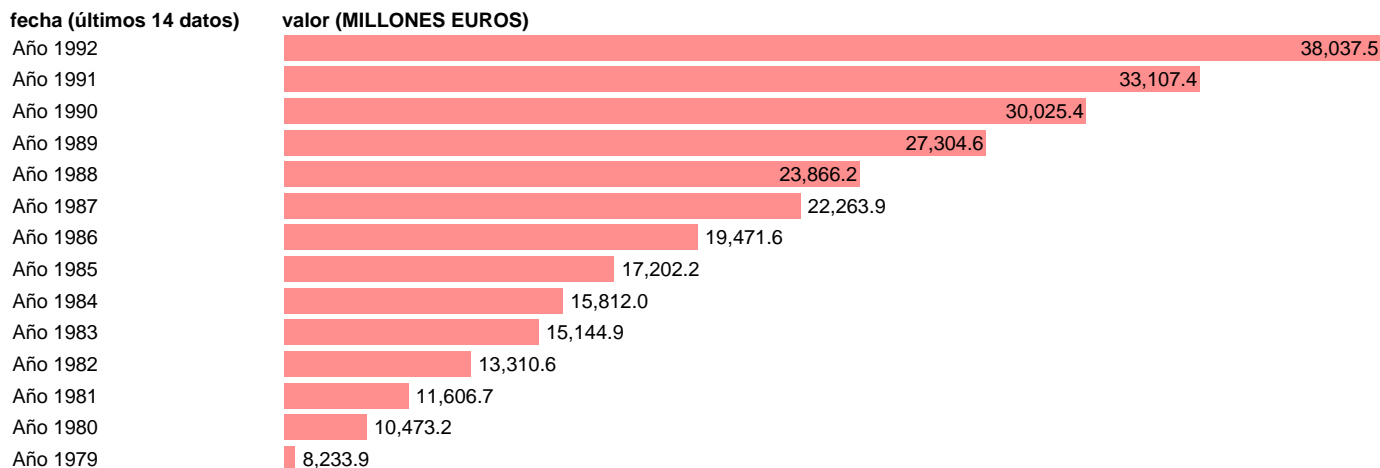

AAPP-ADMON.CENTRAL Y SS-EMPLEOS CTES.-CONSUMO PUBLICO

Estadística: [AAPP-ADMON.CENTRAL Y SS-EMPLEOS CTES.-CONSUMO PUBLICO](#)

Enlace permanente (Permalink): <https://tematicas.org/M1/701210/>

Fuente: **IGAE.**

Frecuencia: **Anual.**

Unidades: **MILLONES EUROS.**

Datos disponibles desde **Año 1979** hasta **Año 1992.**

Valor más alto alcanzado en Año 1992: **38037.5.**

Valor más bajo alcanzado en Año 1979: **8233.9.**