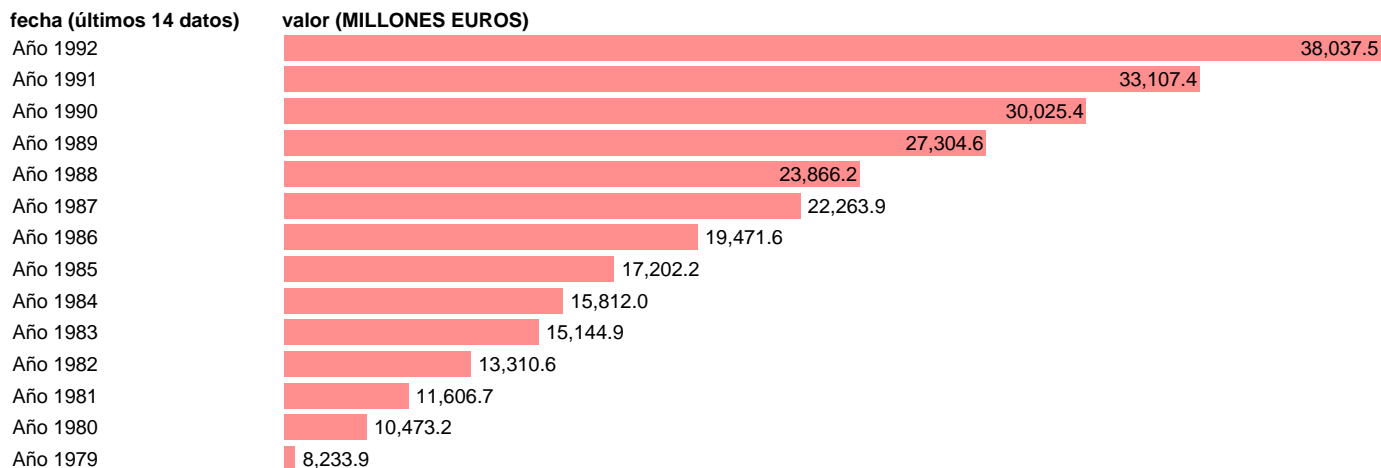

## AAPP-ADMON.CENTRAL Y SS-EMPLEOS CTES.-CONSUMO PUBLICO

Estadística: [AAPP-ADMON.CENTRAL Y SS-EMPLEOS CTES.-CONSUMO PUBLICO](#)

Enlace permanente (Permalink): <https://tematicas.org/M1/7h01210/>

Fuente: **IGAE.**

Frecuencia: **Anual.**

Unidades: **MILLONES EUROS.**

Datos disponibles desde **Año 1979** hasta **Año 1992**.

Valor más alto alcanzado en Año 1992: **38037.5**.

Valor más bajo alcanzado en Año 1979: **8233.9**.