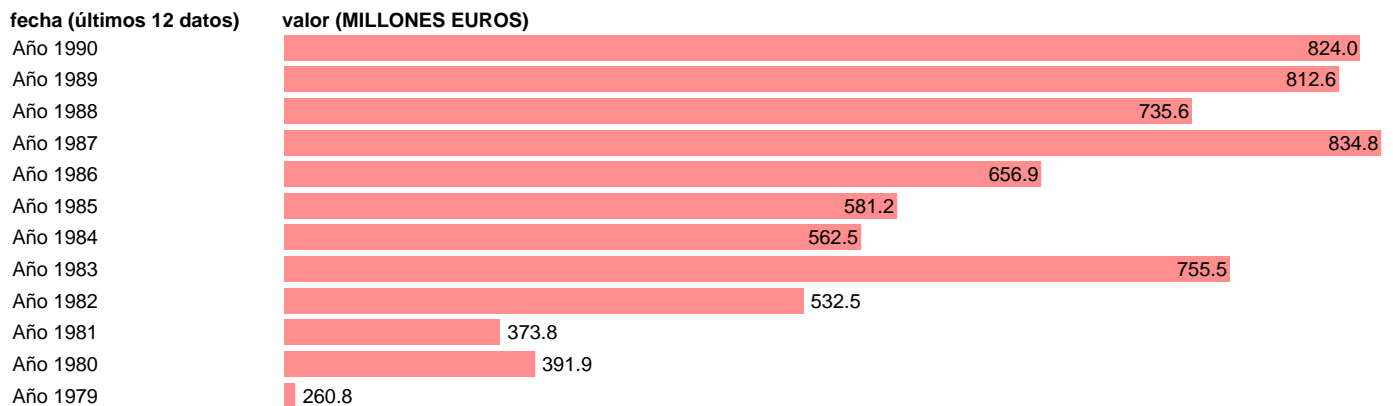

Fuente: **IGAE.**

Frecuencia: **Anual.**

Unidades: **MILLONES EUROS.**

Datos disponibles desde **Año 1979** hasta **Año 1990.**

Valor más alto alcanzado en Año 1987: **834.8.**

Valor más bajo alcanzado en Año 1979: **260.8.**

[Pulse aquí](#) para acceder a los datos completos actualizados y a la representación gráfica estadística.