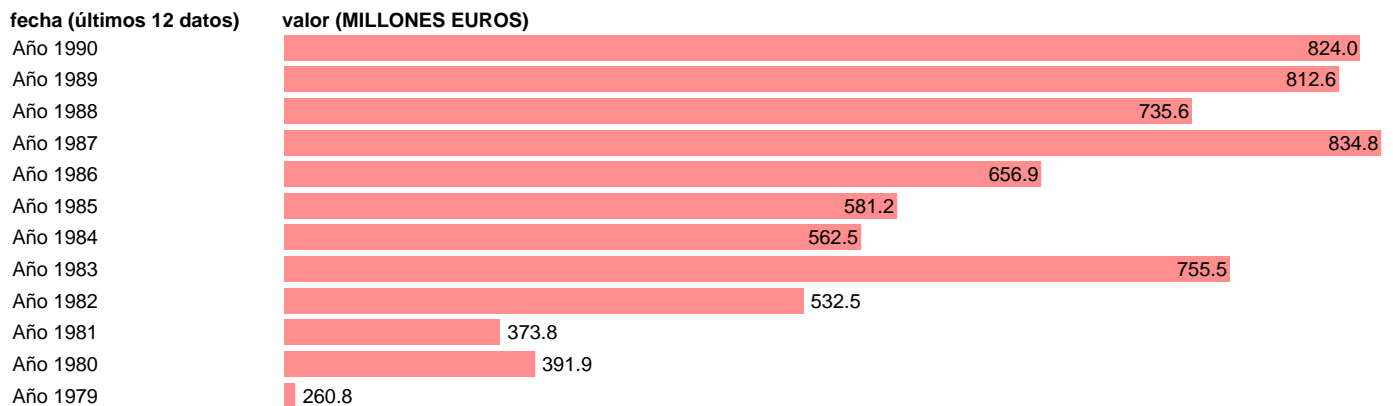

Fuente: **IGAE.**

Frecuencia: **Anual.**

Unidades: **MILLONES EUROS.**

Datos disponibles desde **Año 1979** hasta **Año 1990**.

Valor más alto alcanzado en Año 1987: **834.8**.

Valor más bajo alcanzado en Año 1979: **260.8**.

[Pulse aquí](#) para acceder a los datos completos actualizados y a la representación gráfica estadística.