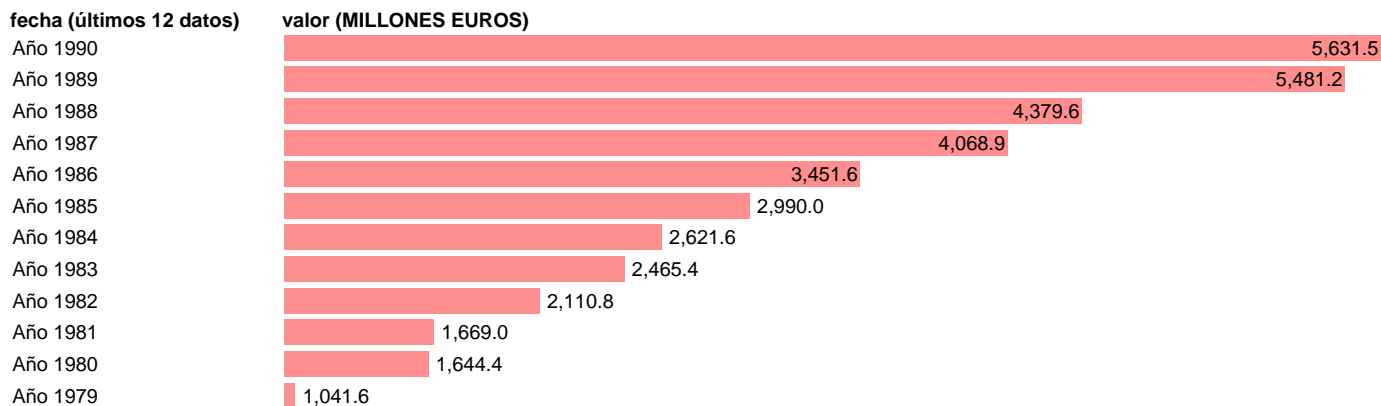

Fuente: **IGAE.**

Frecuencia: **Anual.**

Unidades: **MILLONES EUROS.**

Datos disponibles desde **Año 1979** hasta **Año 1990.**

Valor más alto alcanzado en Año 1990: **5631.5.**

Valor más bajo alcanzado en Año 1979: **1041.6.**

[Pulse aquí](#) para acceder a los datos completos actualizados y a la representación gráfica estadística.