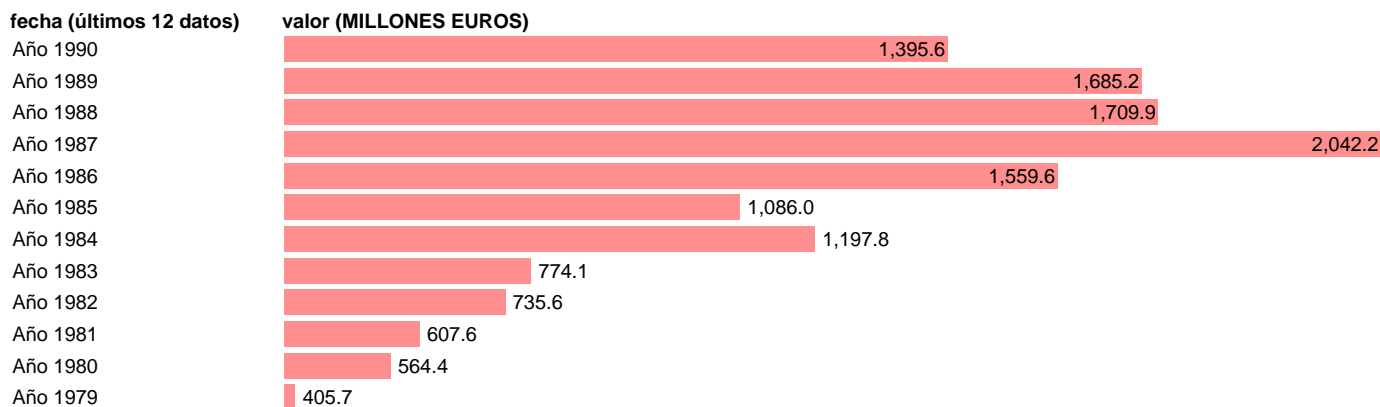

Fuente: **IGAE.**

Frecuencia: **Anual.**

Unidades: **MILLONES EUROS.**

Datos disponibles desde **Año 1979** hasta **Año 1990**.

Valor más alto alcanzado en Año 1987: **2042.2**.

Valor más bajo alcanzado en Año 1979: **405.7**.

[Pulse aquí](#) para acceder a los datos completos actualizados y a la representación gráfica estadística.