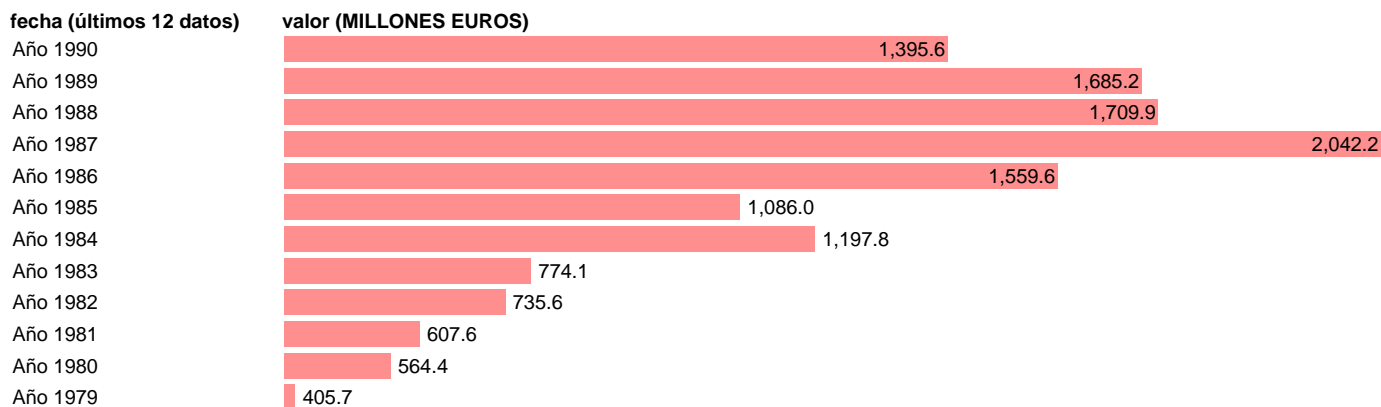

Fuente: **IGAE.**

Frecuencia: **Anual.**

Unidades: **MILLONES EUROS.**

Datos disponibles desde **Año 1979** hasta **Año 1990**.

Valor más alto alcanzado en Año 1987: **2042.2**.

Valor más bajo alcanzado en Año 1979: **405.7**.

[Pulse aquí](#) para acceder a los datos completos actualizados y a la representación gráfica estadística.