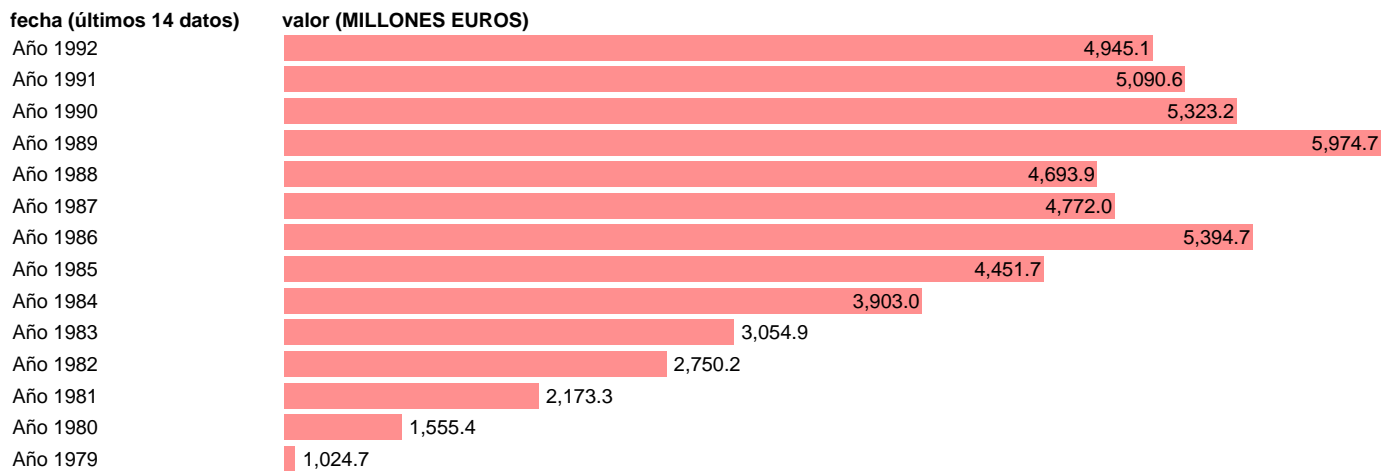

## AAPP-ADMON.CENTRAL Y SS-EMPLEOS CAPITAL-TRANSFERENCIAS DE CAPITAL

Estadística: [AAPP-ADMON.CENTRAL Y SS-EMPLEOS CAPITAL-TRANSFERENCIAS DE CAPITAL](#)

Enlace permanente (Permalink): <https://tematicas.org/M1/701420/>

Fuente: **IGAE.**

Frecuencia: **Anual.**

Unidades: **MILLONES EUROS.**

Datos disponibles desde **Año 1979** hasta **Año 1992**.

Valor más alto alcanzado en Año 1989: **5974.7**.

Valor más bajo alcanzado en Año 1979: **1024.7**.

[Pulse aquí](#) para acceder a los datos completos actualizados y a la representación gráfica estadística.