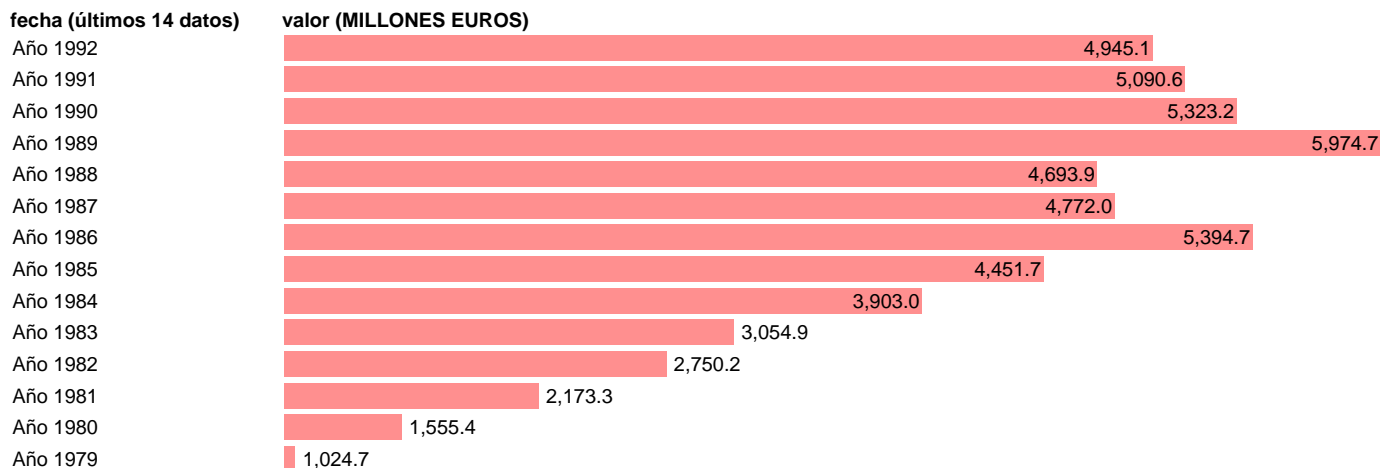

## AAPP-ADMON.CENTRAL Y SS-EMPLEOS CAPITAL-TRANSFERENCIAS DE CAPITAL

Estadística: [AAPP-ADMON.CENTRAL Y SS-EMPLEOS CAPITAL-TRANSFERENCIAS DE CAPITAL](#)

Enlace permanente (Permalink): <https://tematicas.org/M1/7h01420/>

Fuente: **IGAE**.

Frecuencia: **Anual**.

Unidades: **MILLONES EUROS**.

Datos disponibles desde **Año 1979** hasta **Año 1992**.

Valor más alto alcanzado en Año 1989: **5974.7**.

Valor más bajo alcanzado en Año 1979: **1024.7**.

[Pulse aquí](#) para acceder a los datos completos actualizados y a la representación gráfica estadística.