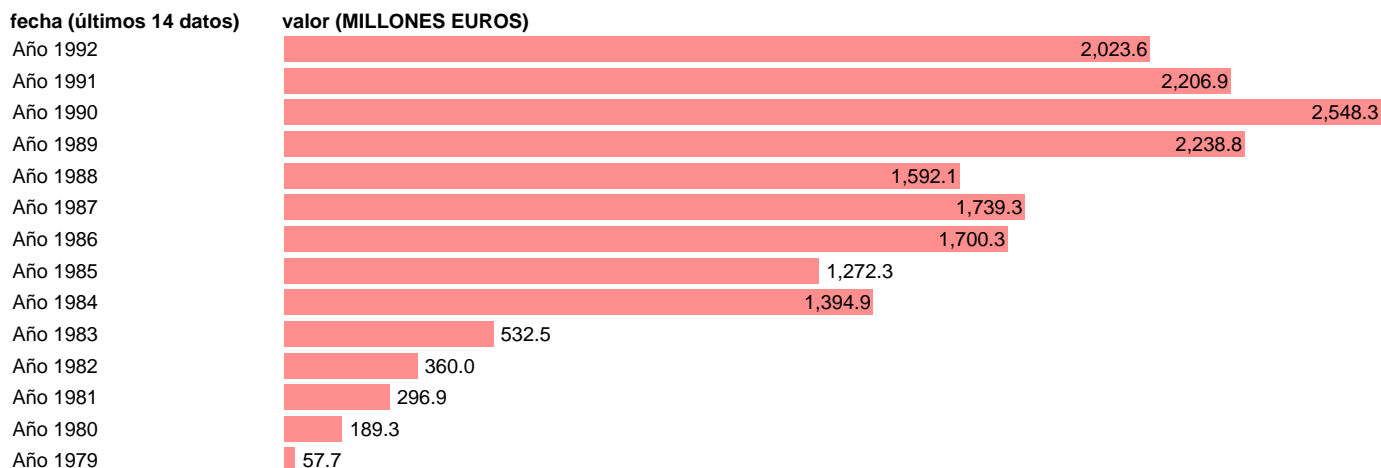

AAPP-ADMON.CENTRAL Y SS-EMPLEOS CAPITAL-TRANSFERENCIAS DE CAPITAL ENTRE AAPP

Estadística: [AAPP-ADMON.CENTRAL Y SS-EMPLEOS CAPITAL-TRANSFERENCIAS DE CAPITAL ENTRE AAPP](#)

Enlace permanente (Permalink): <https://tematicas.org/M1/701421/>

Fuente: **IGAE.**

Frecuencia: **Anual.**

Unidades: **MILLONES EUROS.**

Datos disponibles desde **Año 1979** hasta **Año 1992**.

Valor más alto alcanzado en Año 1990: **2548.3**.

Valor más bajo alcanzado en Año 1979: **57.7**.

[Pulse aquí](#) para acceder a los datos completos actualizados y a la representación gráfica estadística.