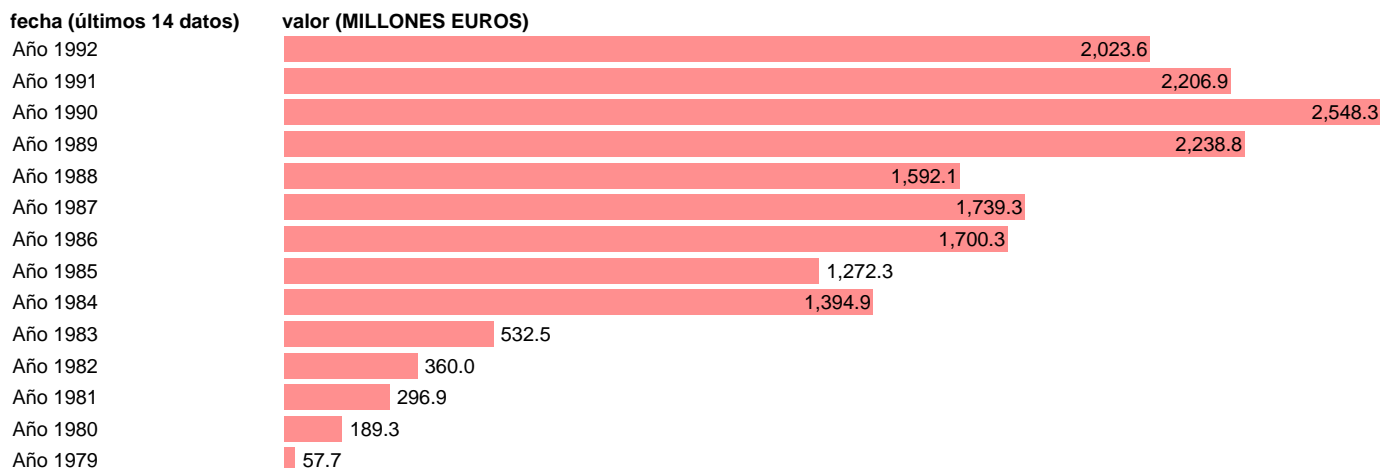

## AAPP-ADMON.CENTRAL Y SS-EMPLEOS CAPITAL-TRANSFERENCIAS DE CAPITAL ENTRE AAPP

Estadística: [AAPP-ADMON.CENTRAL Y SS-EMPLEOS CAPITAL-TRANSFERENCIAS DE CAPITAL ENTRE AAPP](#)

Enlace permanente (Permalink): <https://tematicas.org/M1/7h01421/>

Fuente: **IGAE**.

Frecuencia: **Anual**.

Unidades: **MILLONES EUROS**.

Datos disponibles desde **Año 1979** hasta **Año 1992**.

Valor más alto alcanzado en Año 1990: **2548.3**.

Valor más bajo alcanzado en Año 1979: **57.7**.

[Pulse aquí](#) para acceder a los datos completos actualizados y a la representación gráfica estadística.