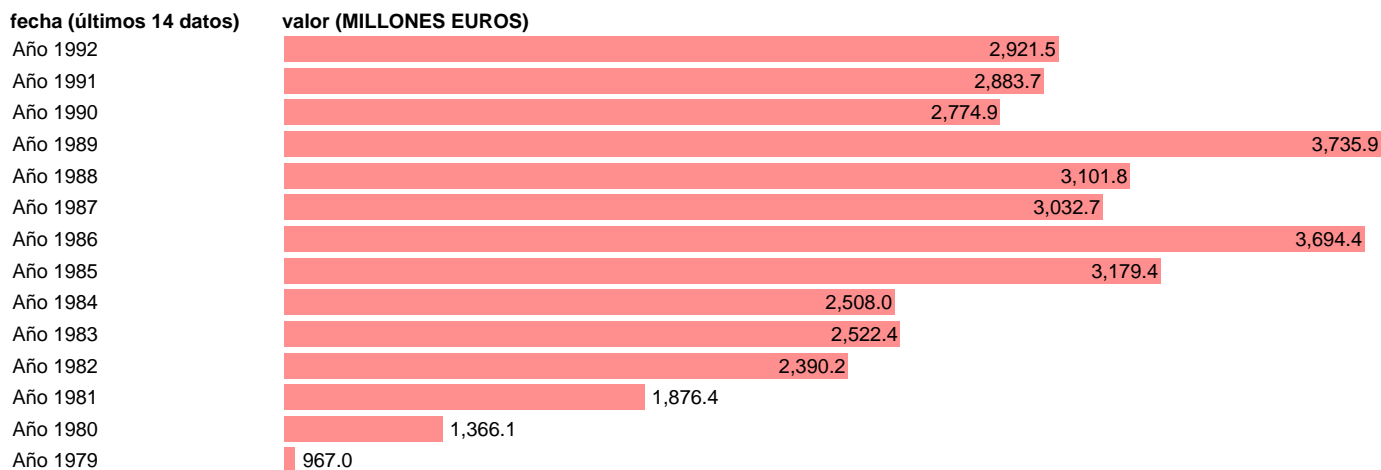

AAPP-ADMON.CENTRAL Y SS-EMPLEOS CAPITAL-TRANSFERENCIAS DE CAPITAL DIVERSAS

Estadística: [AAPP-ADMON.CENTRAL Y SS-EMPLEOS CAPITAL-TRANSFERENCIAS DE CAPITAL DIVERSAS](#)

Enlace permanente (Permalink): <https://tematicas.org/M1/701422/>

Fuente: **IGAE.**

Frecuencia: **Anual.**

Unidades: **MILLONES EUROS.**

Datos disponibles desde **Año 1979** hasta **Año 1992**.

Valor más alto alcanzado en Año 1989: **3735.9**.

Valor más bajo alcanzado en Año 1979: **967**.

[Pulse aquí](#) para acceder a los datos completos actualizados y a la representación gráfica estadística.