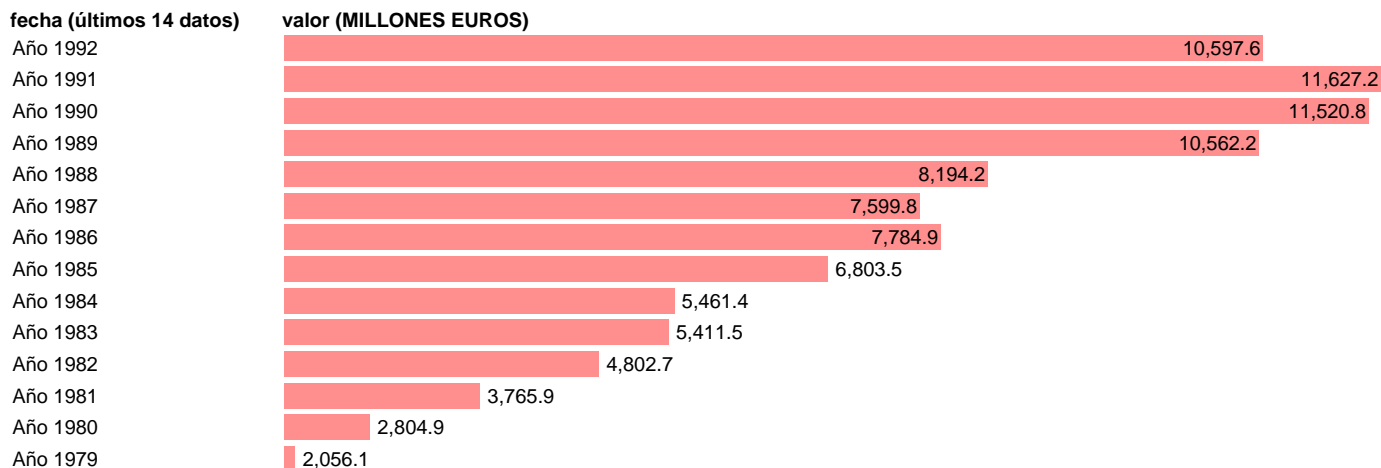

AAPP-ADMON.CENTRAL Y SS-EMPLEOS CAPITAL-TOTAL EMPLEOS DE CAPITAL

Estadística: [AAPP-ADMON.CENTRAL Y SS-EMPLEOS CAPITAL-TOTAL EMPLEOS DE CAPITAL](#)

Enlace permanente (Permalink): <https://tematicas.org/M1/701400/>

Fuente: **IGAE.**

Frecuencia: **Anual.**

Unidades: **MILLONES EUROS.**

Datos disponibles desde **Año 1979** hasta **Año 1992**.

Valor más alto alcanzado en Año 1991: **11627.2**.

Valor más bajo alcanzado en Año 1979: **2056.1**.

[Pulse aquí](#) para acceder a los datos completos actualizados y a la representación gráfica estadística.