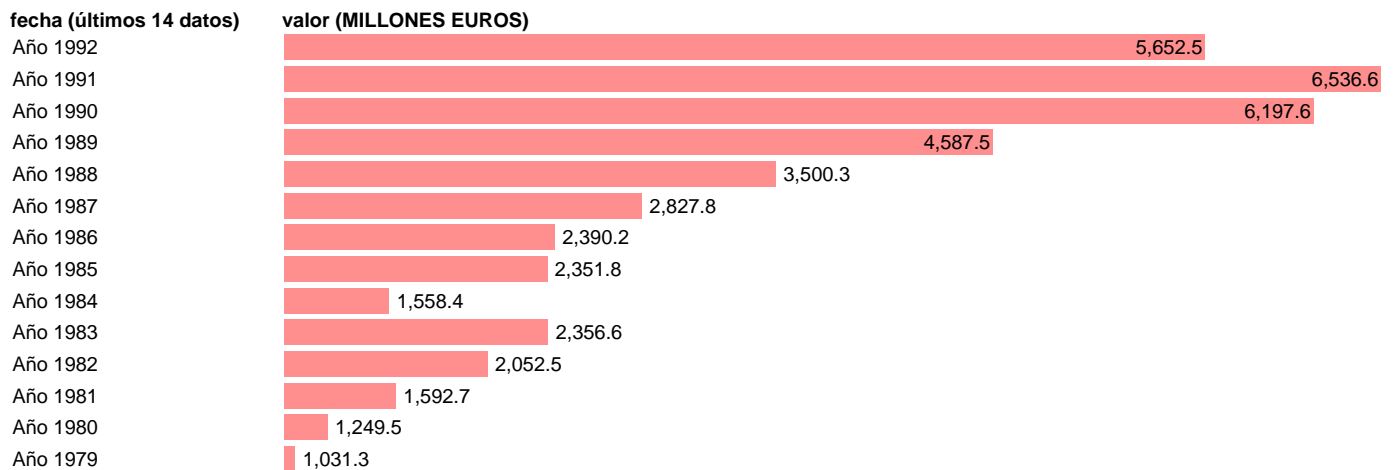

Notas: **INCLUYE ADQUISICION NETA DE TERRENOS**

Fuente: **IGAE.**

Frecuencia: **Anual.**

Unidades: **MILLONES EUROS.**

Datos disponibles desde **Año 1979** hasta **Año 1992**.

Valor más alto alcanzado en Año 1991: **6536.6**.

Valor más bajo alcanzado en Año 1979: **1031.3**.

[Pulse aquí](#) para acceder a los datos completos actualizados y a la representación gráfica estadística.