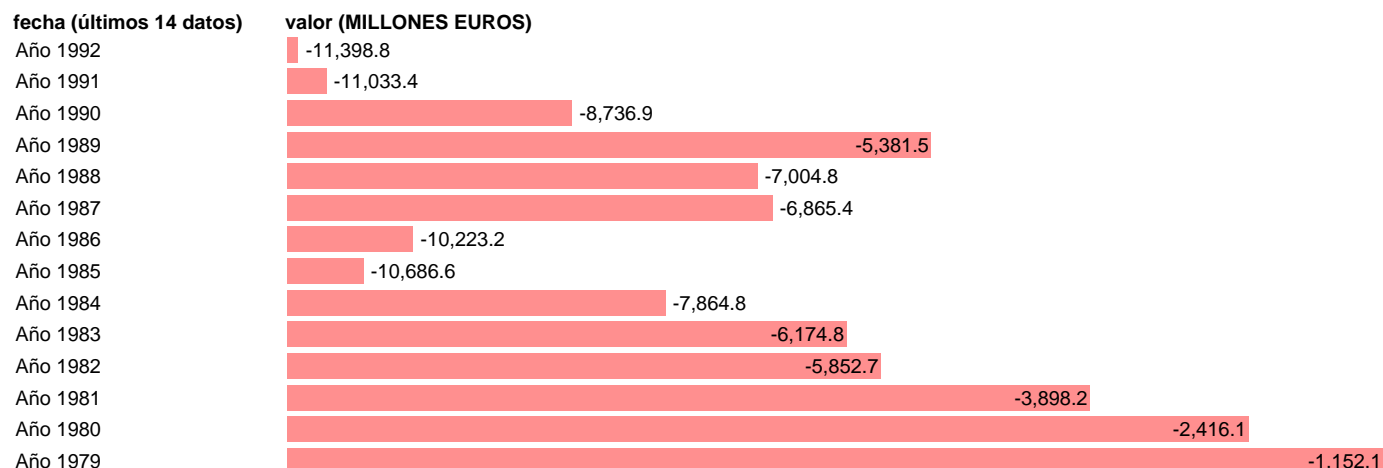

Fuente: **IGAE.**

Frecuencia: **Anual.**

Unidades: **MILLONES EUROS.**

Datos disponibles desde **Año 1979** hasta **Año 1992**.

Valor más alto alcanzado en Año 1979: **-1152.1**.

Valor más bajo alcanzado en Año 1992: **-11398.8**.

[Pulse aquí](#) para acceder a los datos completos actualizados y a la representación gráfica estadística.