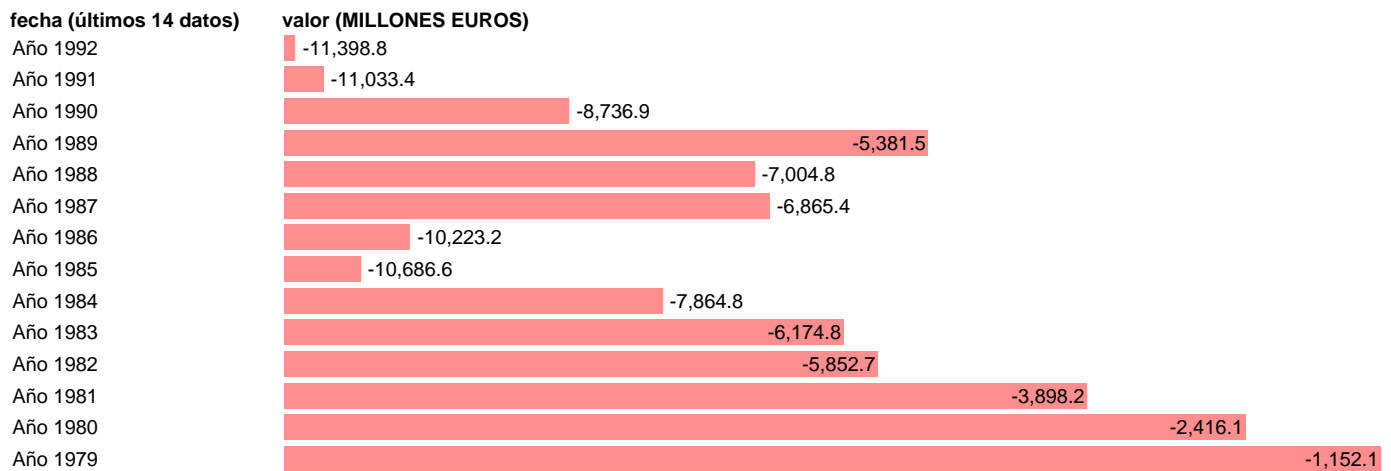

Fuente: **IGAE.**

Frecuencia: **Anual.**

Unidades: **MILLONES EUROS.**

Datos disponibles desde **Año 1979** hasta **Año 1992**.

Valor más alto alcanzado en Año 1979: **-1152.1**.

Valor más bajo alcanzado en Año 1992: **-11398.8**.

[Pulse aquí](#) para acceder a los datos completos actualizados y a la representación gráfica estadística.