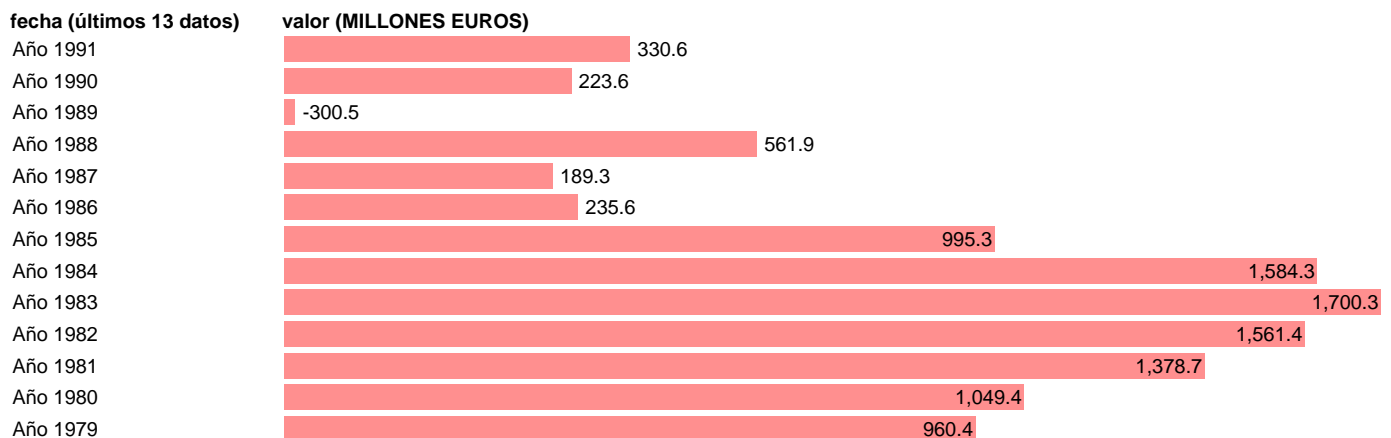

AAPP-ADMON.CENTRAL Y SS-ACTIVOS FIN.-DOT.ICO HASTA 1986. PREST.ICO DESDE 1987

Estadística: [AAPP-ADMON.CENTRAL Y SS-ACTIVOS FIN.-DOT.ICO HASTA 1986. PREST.ICO DESDE 1987](#)

Enlace permanente (Permalink): <https://tematicas.org/M1/701540/>

Fuente: **IGAE.**

Frecuencia: **Anual.**

Unidades: **MILLONES EUROS.**

Datos disponibles desde **Año 1979** hasta **Año 1991**.

Valor más alto alcanzado en Año 1983: **1700.3**.

Valor más bajo alcanzado en Año 1989: **-300.5**.

[Pulse aquí](#) para acceder a los datos completos actualizados y a la representación gráfica estadística.