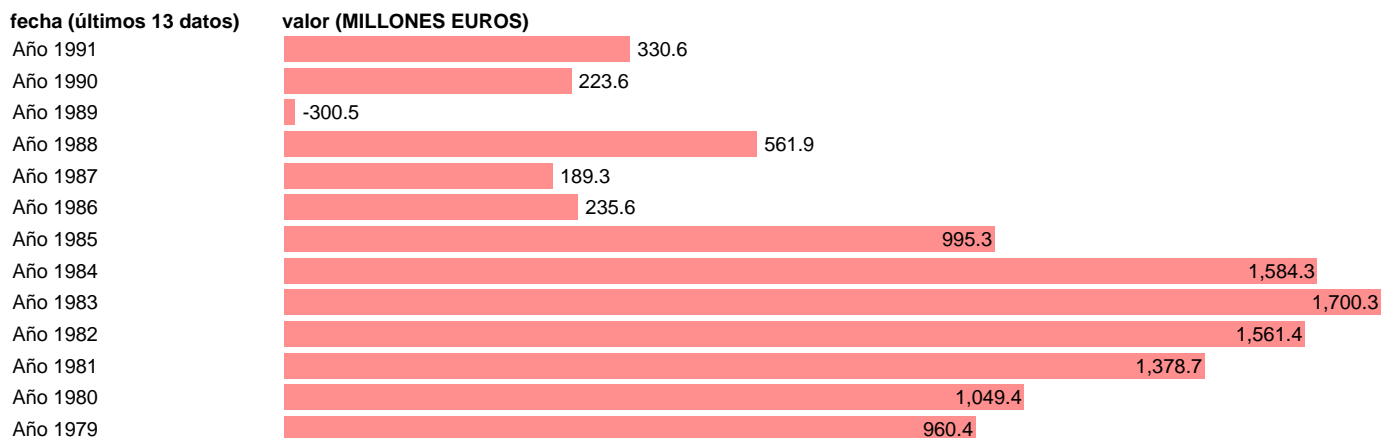

AAPP-ADMON.CENTRAL Y SS-ACTIVOS FIN.-DOT.ICO HASTA 1986. PREST.ICO DESDE 1987

Estadística: [AAPP-ADMON.CENTRAL Y SS-ACTIVOS FIN.-DOT.ICO HASTA 1986. PREST.ICO DESDE 1987](#)

Enlace permanente (Permalink): <https://tematicas.org/M1/7h01540/>

Fuente: **IGAE.**

Frecuencia: **Anual.**

Unidades: **MILLONES EUROS.**

Datos disponibles desde **Año 1979** hasta **Año 1991**.

Valor más alto alcanzado en Año 1983: **1700.3**.

Valor más bajo alcanzado en Año 1989: **-300.5**.

[Pulse aquí](#) para acceder a los datos completos actualizados y a la representación gráfica estadística.