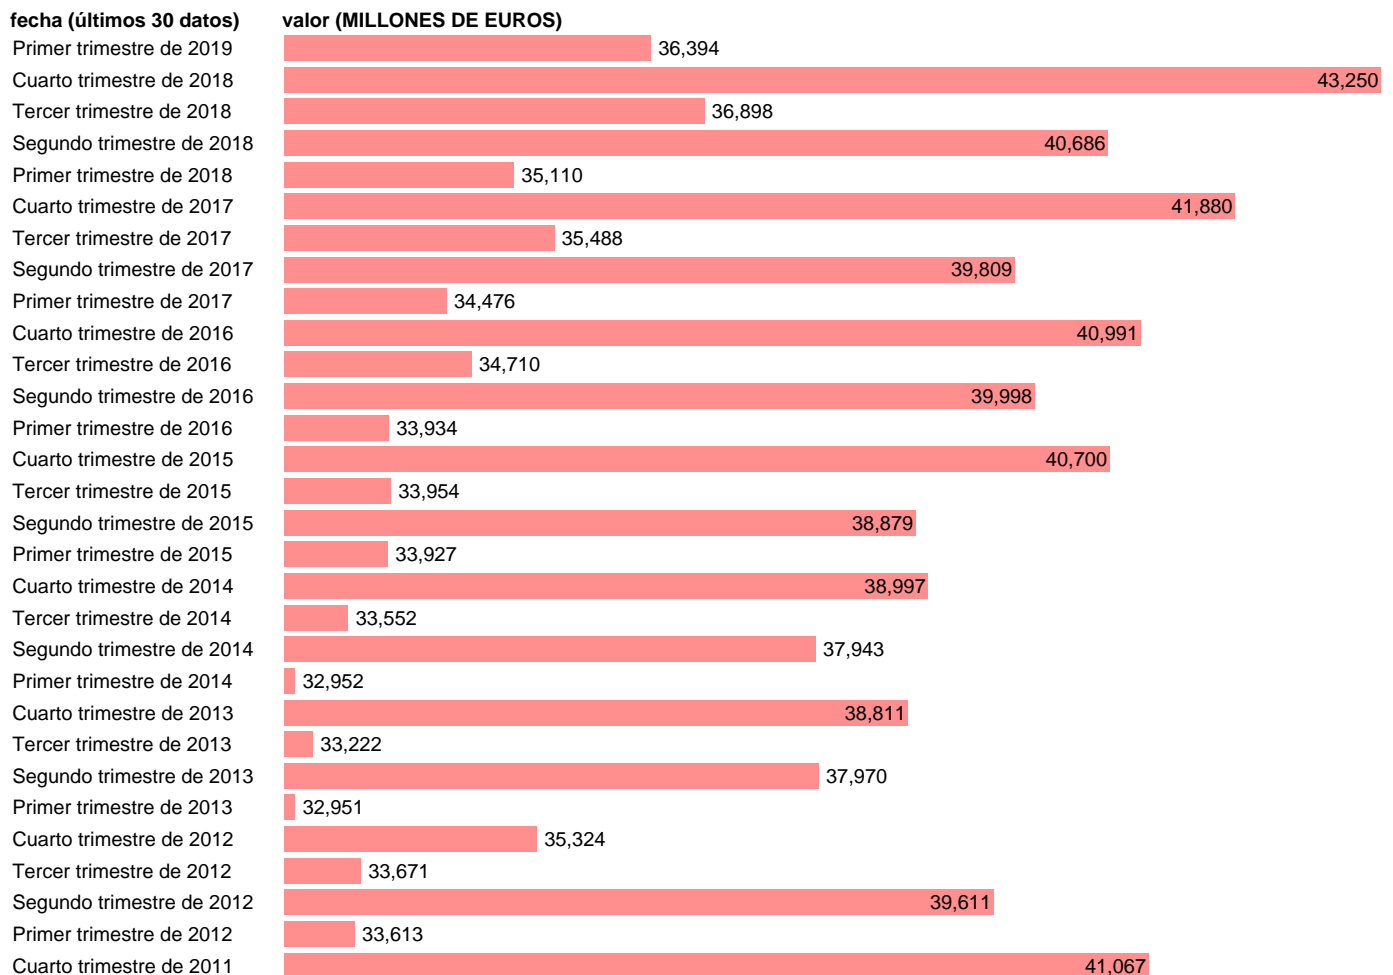

## AA.PP. VALOR AÑADIDO BRUTO

Estadística: [AA.PP. VALOR AÑADIDO BRUTO](#)

Enlace permanente (Permalink): <https://tematicas.org/M1/91j6010t/>

Fuente: **INE (CTNFSI - BASE 2010).**

Frecuencia: **Trimestral.**

Unidades: **MILLONES DE EUROS.**

Datos disponibles desde **Primer trimestre de 1999** hasta **Primer trimestre de 2019.**

Valor más alto alcanzado en Cuarto trimestre de 2018: **43250.**

Valor más bajo alcanzado en Tercer trimestre de 1999: **16815.**