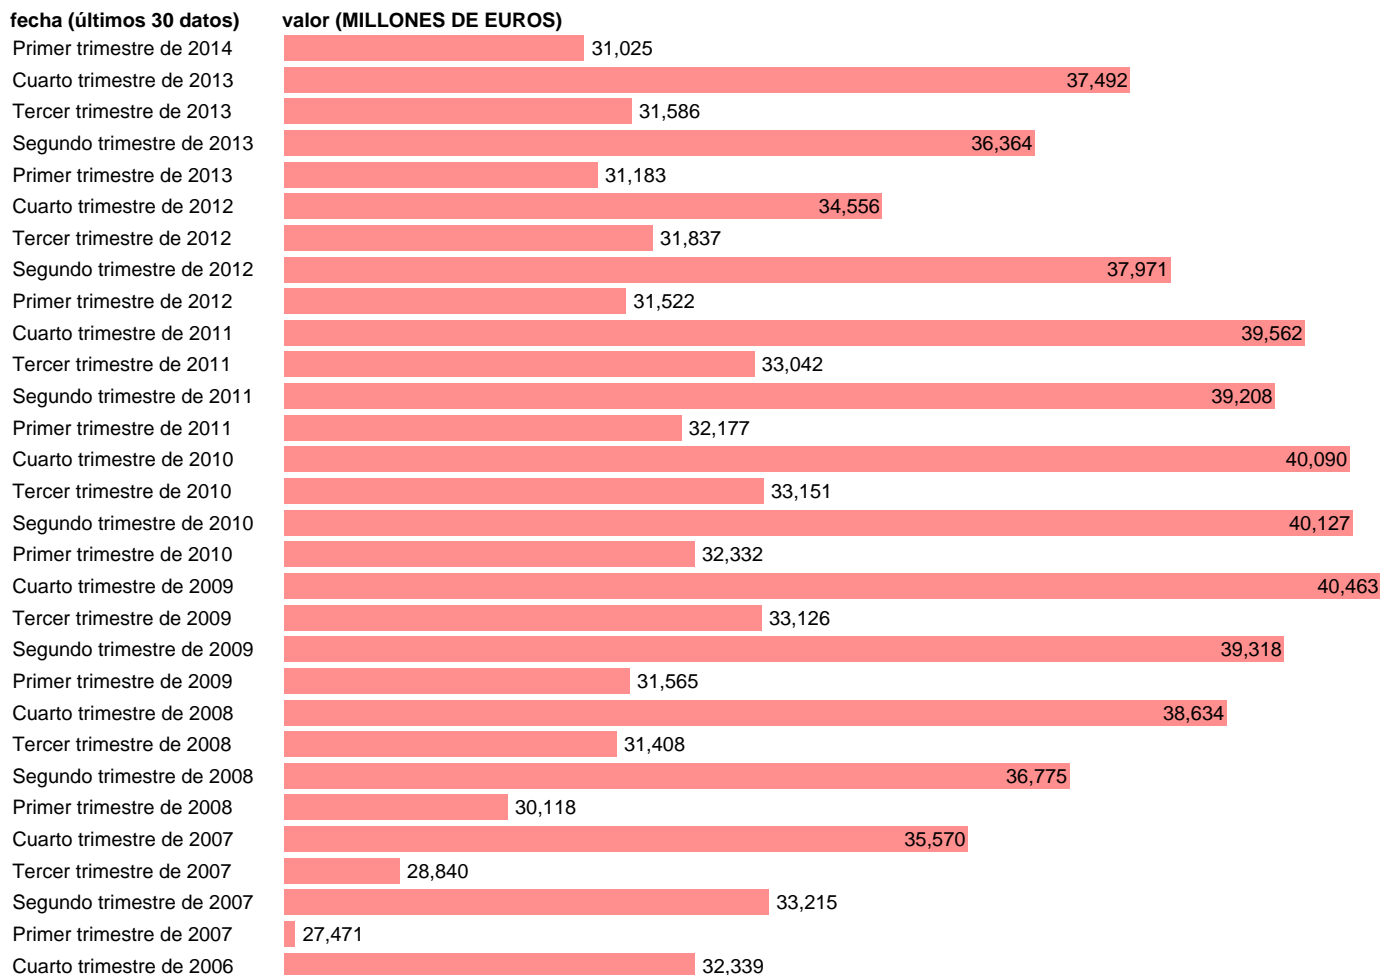

AA.PP. VALOR AÑADIDO BRUTO

Estadística: [AA.PP. VALOR AÑADIDO BRUTO](#)

Enlace permanente (Permalink): <https://tematicas.org/M1/91h6010t/>

Fuente: **INE (CTNFSI - BASE 2008).**

Frecuencia: **Trimestral.**

Unidades: **MILLONES DE EUROS.**

Datos disponibles desde **Primer trimestre de 2000** hasta **Primer trimestre de 2014**.

Valor más alto alcanzado en Cuarto trimestre de 2009: **40463**.

Valor más bajo alcanzado en Primer trimestre de 2000: **16499**.