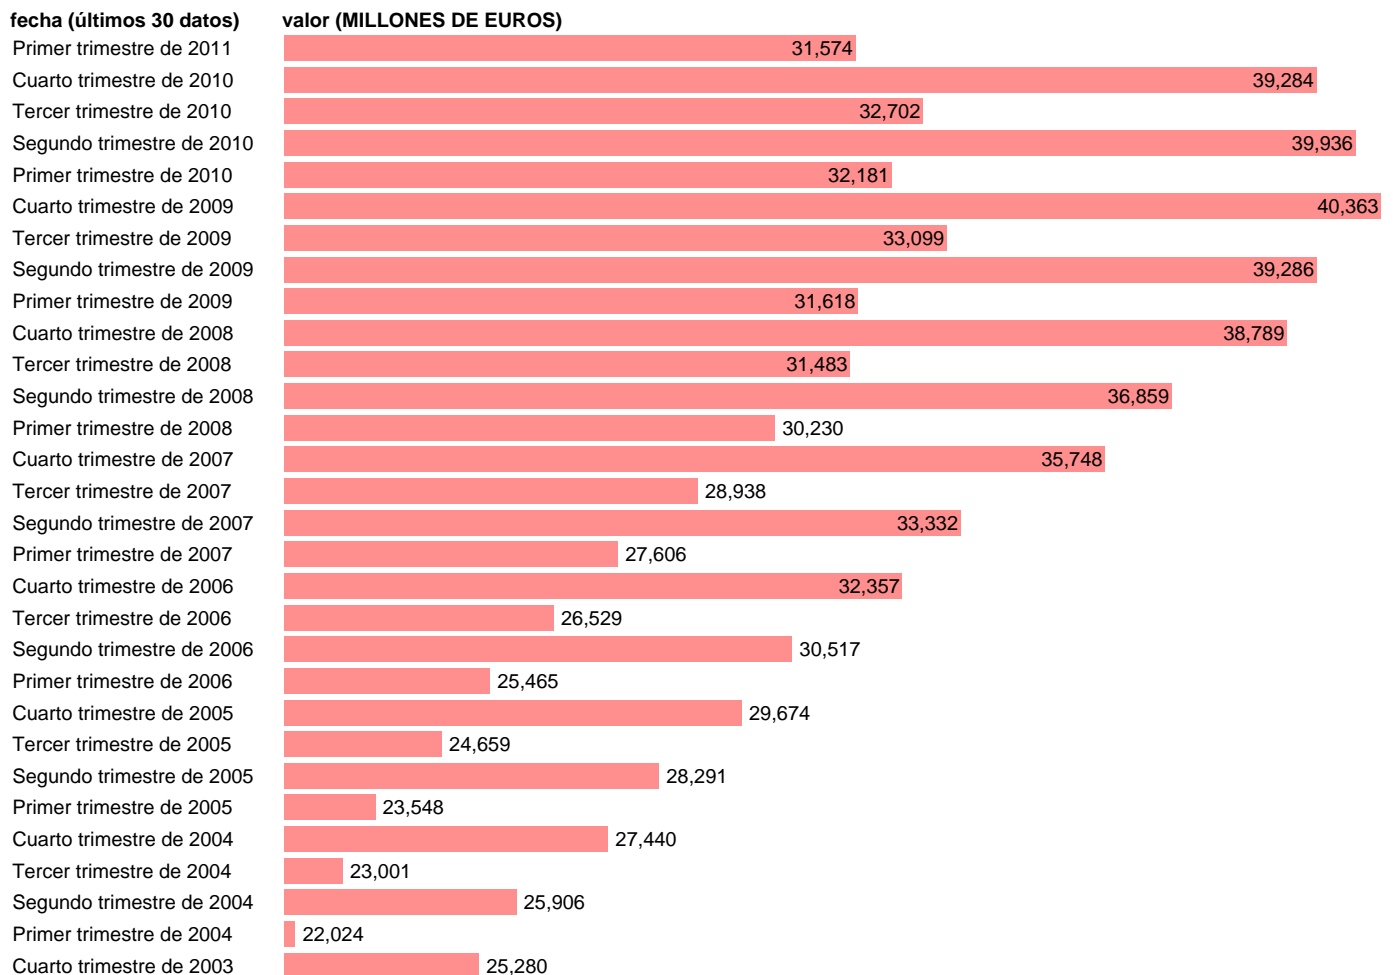

AA.PP. VALOR AÑADIDO BRUTO

Estadística: [AA.PP. VALOR AÑADIDO BRUTO](#)

Enlace permanente (Permalink): <https://tematicas.org/M1/91g6010t/>

Fuente: **INE (CTNFSI BASE 2000)**.

Frecuencia: **Trimestral**.

Unidades: **MILLONES DE EUROS**.

Datos disponibles desde **Primer trimestre de 2000** hasta **Primer trimestre de 2011**.

Valor más alto alcanzado en Cuarto trimestre de 2009: **40363**.

Valor más bajo alcanzado en Primer trimestre de 2000: **16666**.