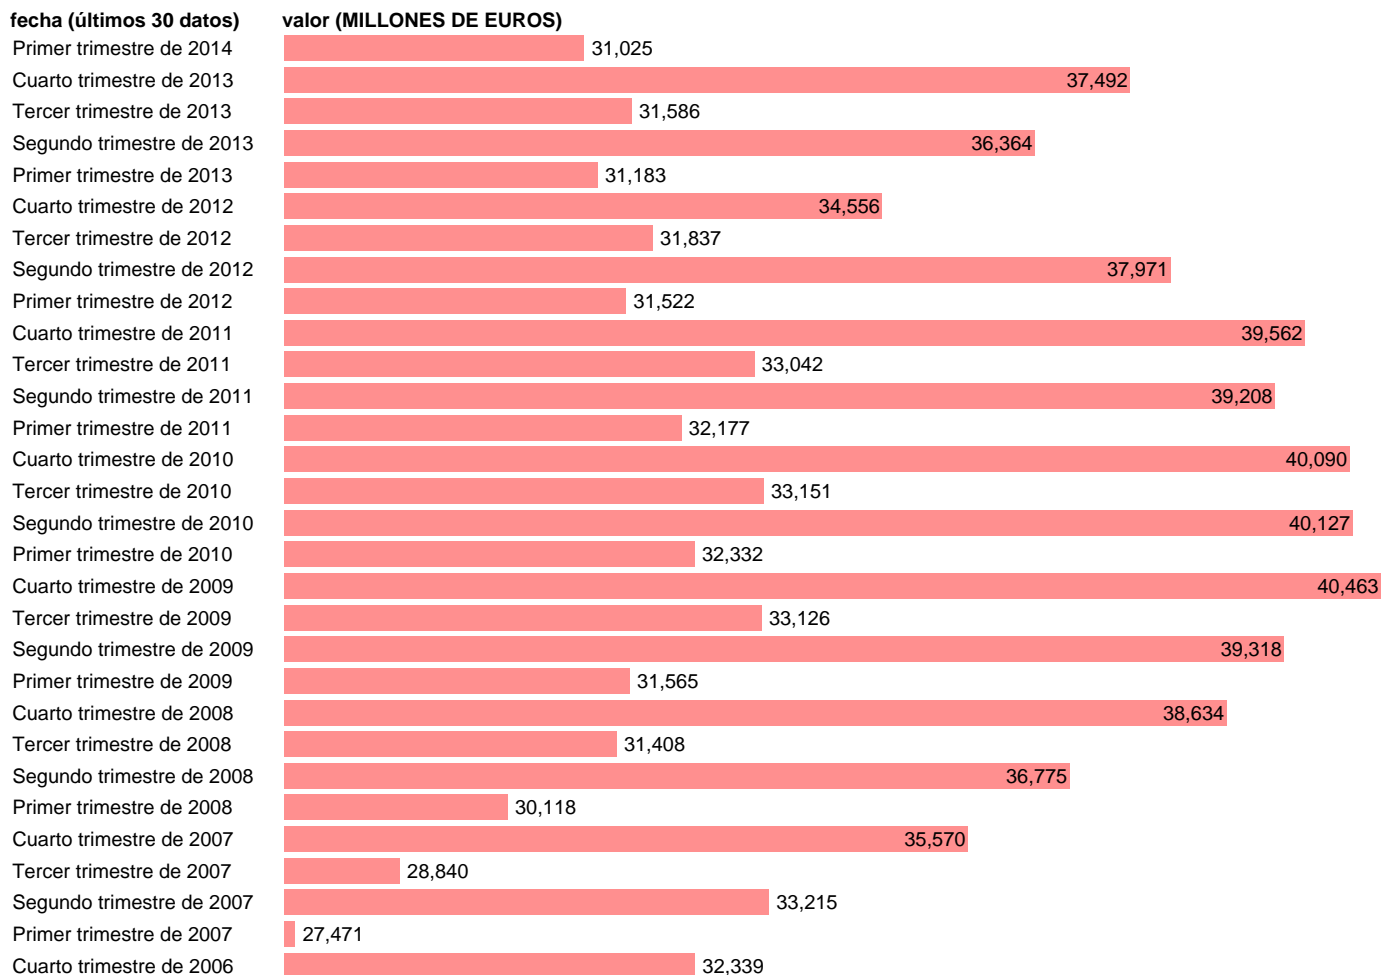

## AA.PP. VALOR AÑADIDO BRUTO

Estadística: [AA.PP. VALOR AÑADIDO BRUTO](#)

Enlace permanente (Permalink): <https://tematicas.org/M1/9186010/>

Fuente: **INE (CTNFSI - BASE 2008).**

Frecuencia: **Trimestral.**

Unidades: **MILLONES DE EUROS.**

Datos disponibles desde **Primer trimestre de 2000** hasta **Primer trimestre de 2014**.

Valor más alto alcanzado en Cuarto trimestre de 2009: **40463**.

Valor más bajo alcanzado en Primer trimestre de 2000: **16499**.